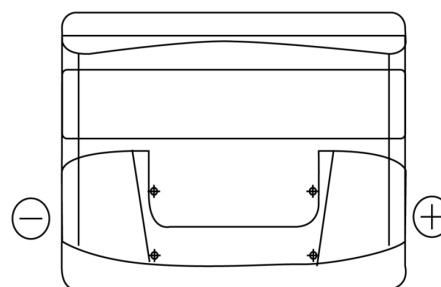

Batterier til Biler og lette kjøretøy

Standard CC440

Art.nr.	CC440
Technology	Flooded
EAN/GTIN	3661024014786
Spenning	12 V
Kapasitet	44.0 Ah
CCA	360 A
Lengde	207 mm
Bredde	175 mm
Høyde	190 mm
Kasse	L01
Polstilling	ETN 0
Poltype	EN taper post
Festeknast	B13
Vekt (kan variere)	11.10 kg

Polstilling

Poltype

Positive Terminal

Negative Terminal

Festeknast

Design, egenskaper og tekniske spesifikasjoner kan endres uten forvarsel. Vi fraskriver oss enhver representasjon eller garanti, uttrykt eller underforstått, angående dataene eller anbefalingene, og skal under ingen omstendigheter holdes ansvarlig for tap eller skade som hevdes å ha oppstått som et resultat. Noen produkter kan være utilgjengelig i ditt lokale marked.