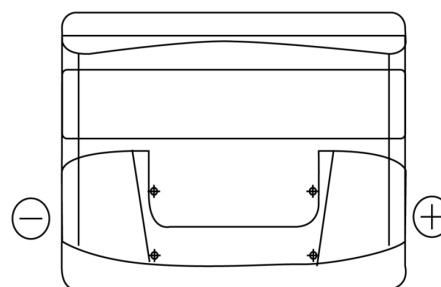

## Standard CC440

Art.nr.	CC440
Technology	Flooded
EAN/GTIN	3661024014786
Spenning	12 V
Kapasitet	44.0 Ah
CCA	360 A
Lengde	207 mm
Bredde	175 mm
Høyde	190 mm
Kasse	L01
Polstilling	ETN 0
Poltype	EN taper post
Festeknast	B13
Vekt (kan variere)	11.10 kg