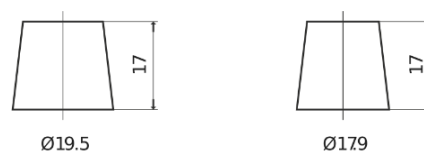

Batterier til Biler og lette kjøretøy

Standard CC440

Art.nr.	CC440
Technology	Flooded
EAN/GTIN	3661024014786
Spenning	12 V
Kapasitet	44.0 Ah
CCA	360 A
Lengde	207 mm
Bredde	175 mm
Høyde	190 mm
Kasse	L01
Polstilling	ETN 0
Poltype	EN taper post
Festeknast	B13
Vekt (kan variere)	11.10 kg

Polstilling

Poltype

Festeknast

Design, egenskaper og tekniske spesifikasjoner kan endres uten forvarsel. Vi fraskriver oss enhver representasjon eller garanti, uttrykt eller underforstått, angående dataene eller anbefalingene, og skal under ingen omstendigheter holdes ansvarlig for tap eller skade som hevdes å ha oppstått som et resultat. Noen produkter kan være utilgjengelig i ditt lokale marked.