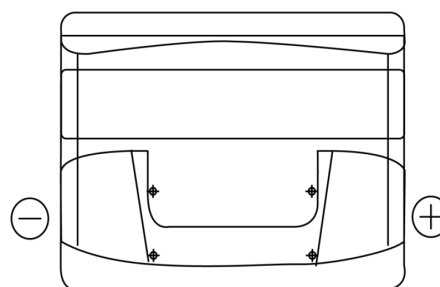

Batterier til Biler og lette kjøretøy

Standard CC440

Art.nr.	CC440
Technology	Flooded
EAN/GTIN	3661024014786
Spenning	12 V
Kapasitet	44.0 Ah
CCA	360 A
Lengde	207 mm
Bredde	175 mm
Høyde	190 mm
Kasse	L01
Polstilling	ETN 0
Poltype	EN taper post
Festeknast	B13
Vekt (kan variere)	11.10 kg

Polstilling

Poltype

Positive Terminal

Negative Terminal

Festeknast

Design, egenskaper og tekniske spesifikasjoner kan endres uten forvarsel. Vi fraskriver oss enhver representasjon eller garanti, uttrykt eller underforstått, angående dataene eller anbefalingene, og skal under ingen omstendigheter holdes ansvarlig for tap eller skade som hevdes å ha oppstått som et resultat. Noen produkter kan være utilgjengelig i ditt lokale marked.