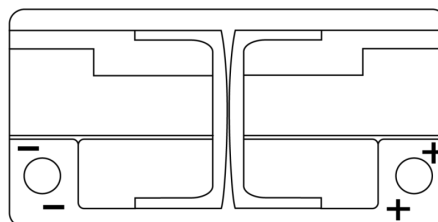

Sortimentsoversikt

Batterier til Marine og fritid

Dual EFB TZ850

Art.nr.	TZ850
Technology	EFB
EAN/GTIN	3661024057608
Spenning	12 V
Kapasitet	100.0 Ah
CCA	900 A
Watt hour	850 Wh
Lengde	353 mm
Bredde	175 mm
Høyde	190 mm
Kasse	L05
Polstilling	ETN 0
Poltype	EN taper post
Festeknast	B13
Vekt (kan variere)	25.50 kg

Polstilling**Poltype**

PositiveTerminal

NegativeTerminal

Festeknast

Design, egenskaper og tekniske spesifikasjoner kan endres uten forvarsel. Vi fraskriver oss enhver representasjon eller garanti, uttrykt eller underforstått, angående dataene eller anbefalingene, og skal under ingen omstendigheter holdes ansvarlig for tap eller skade som hevdes å ha oppstått som et resultat. Noen produkter kan være utilgjengelig i ditt lokale marked.