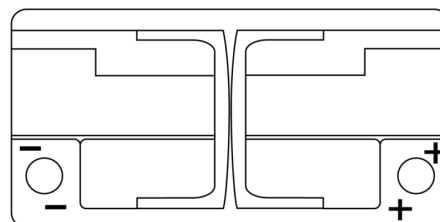

**Sortimentsoversikt**

Batterier til Marine og fritid

**Dual EFB TZ850**

Art.nr.	TZ850
Technology	EFB
EAN/GTIN	3661024057608
Spenning	12 V
Kapasitet	100.0 Ah
CCA	900 A
Watt hour	850 Wh
Lengde	353 mm
Bredde	175 mm
Høyde	190 mm
Kasse	L05
Polstilling	ETN 0
Poltype	EN taper post
Festeknast	B13
Vekt (kan variere)	25.50 kg

**Polstilling****Poltype**

PositiveTerminal

NegativeTerminal

**Festeknast**

Design, egenskaper og tekniske spesifikasjoner kan endres uten forvarsel. Vi fraskriver oss enhver representasjon eller garanti, uttrykt eller underforstått, angående dataene eller anbefalingene, og skal under ingen omstendigheter holdes ansvarlig for tap eller skade som hevdes å ha oppstått som et resultat. Noen produkter kan være utilgjengelig i ditt lokale marked.