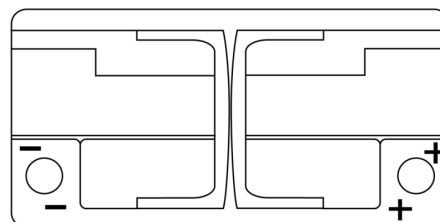

Sortimentsoversikt

Batterier til Marine og fritid

Dual EFB TZ850

Art.nr.	TZ850
Technology	EFB
EAN/GTIN	3661024057608
Spenning	12 V
Kapasitet	100.0 Ah
CCA	900 A
Watt hour	850 Wh
Lengde	353 mm
Bredde	175 mm
Høyde	190 mm
Kasse	L05
Polstilling	ETN 0
Poltype	EN taper post
Festeknast	B13
Vekt (kan variere)	25.50 kg

Polstilling**Poltype**

PositiveTerminal

NegativeTerminal

Festeknast

Design, egenskaper og tekniske spesifikasjoner kan endres uten forvarsel. Vi fraskriver oss enhver representasjon eller garanti, uttrykt eller underforstått, angående dataene eller anbefalingene, og skal under ingen omstendigheter holdes ansvarlig for tap eller skade som hevdes å ha oppstått som et resultat. Noen produkter kan være utilgjengelig i ditt lokale marked.