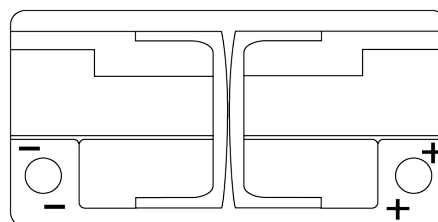

Sortimentsoversikt

Batterier til Marine og fritid

Dual EFB TZ850

Art.nr.	TZ850
Technology	EFB
EAN/GTIN	3661024057608
Spenning	12 V
Kapasitet	100.0 Ah
CCA	900 A
Watt hour	850 Wh
Lengde	353 mm
Bredde	175 mm
Høyde	190 mm
Kasse	L05
Polstilling	ETN 0
Poltype	EN taper post
Festeknast	B13
Vekt (kan variere)	25.50 kg

Polstilling**Poltype**

Ø19.5

Ø17.9

PositiveTerminal

NegativeTerminal

Festeknast

5 notches

Design, egenskaper og tekniske spesifikasjoner kan endres uten forvarsel. Vi fraskriver oss enhver representasjon eller garanti, uttrykt eller underforstått, angående dataene eller anbefalingene, og skal under ingen omstendigheter holdes ansvarlig for tap eller skade som hevdes å ha oppstått som et resultat. Noen produkter kan være utilgjengelig i ditt lokale marked.