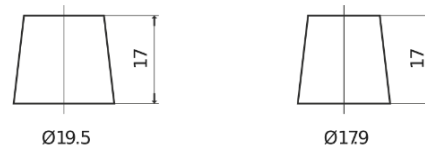

Sortimentsoversikt

Batterier til Marine og fritid

Dual EFB TZ850

Art.nr.	TZ850
Technology	EFB
EAN/GTIN	3661024057608
Spenning	12 V
Kapasitet	100.0 Ah
CCA	900 A
Watt hour	850 Wh
Lengde	353 mm
Bredde	175 mm
Høyde	190 mm
Kasse	L05
Polstilling	ETN 0
Poltype	EN taper post
Festeknast	B13
Vekt (kan variere)	25.50 kg

Polstilling

Poltype

Festeknast

Design, egenskaper og tekniske spesifikasjoner kan endres uten forvarsel. Vi fraskriver oss enhver representasjon eller garanti, uttrykt eller underforstått, angående dataene eller anbefalingene, og skal under ingen omstendigheter holdes ansvarlig for tap eller skade som hevdes å ha oppstått som et resultat. Noen produkter kan være utilgjengelig i ditt lokale marked.