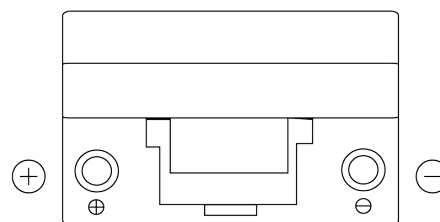

**Sortimentsoversikt**

Batterier til Marine og fritid

**Dual EFB TZ650**

Art.nr.	TZ650
Technology	EFB
EAN/GTIN	3661024057486
Spenning	12 V
Kapasitet	75.0 Ah
CCA	750 A
Watt hour	650 Wh
Lengde	260 mm
Bredde	173 mm
Høyde	222 mm
Kasse	D26
Polstilling	ETN 1
Poltype	EN taper post
Festeknast	B0
Vekt (kan variere)	19.00 kg

**Polstilling****Poltype**

Positive Terminal

Negative Terminal

**Festeknast**

Design, egenskaper og tekniske spesifikasjoner kan endres uten forvarsel. Vi fraskriver oss enhver representasjon eller garanti, uttrykt eller underforstått, angående dataene eller anbefalingene, og skal under ingen omstendigheter holdes ansvarlig for tap eller skade som hevdes å ha oppstått som et resultat. Noen produkter kan være utilgjengelig i ditt lokale marked.