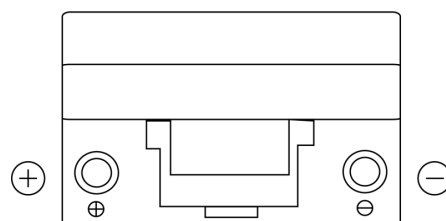

### Dual EFB TZ650

Art.nr.	TZ650
Technology	EFB
EAN/GTIN	3661024057486
Spenning	12 V
Kapasitet	75.0 Ah
CCA	750 A
Watt hour	650 Wh
Lengde	260 mm
Bredde	173 mm
Høyde	222 mm
Kasse	D26
Polstilling	ETN 1
Poltype	EN taper post
Festeknast	B0
Vekt (kan variere)	19.00 kg