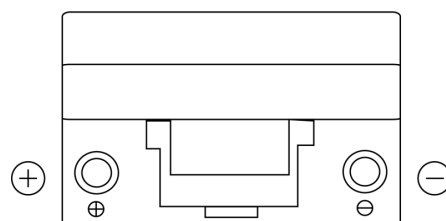

Sortimentsoversikt

Batterier til Marine og fritid

Dual EFB TZ650

Art.nr.	TZ650
Technology	EFB
EAN/GTIN	3661024057486
Spenning	12 V
Kapasitet	75.0 Ah
CCA	750 A
Watt hour	650 Wh
Lengde	260 mm
Bredde	173 mm
Høyde	222 mm
Kasse	D26
Polstilling	ETN 1
Poltype	EN taper post
Festeknast	B0
Vekt (kan variere)	19.00 kg

Polstilling**Poltype**

Positive Terminal

Negative Terminal

Festeknast

Design, egenskaper og tekniske spesifikasjoner kan endres uten forvarsel. Vi fraskriver oss enhver representasjon eller garanti, uttrykt eller underforstått, angående dataene eller anbefalingene, og skal under ingen omstendigheter holdes ansvarlig for tap eller skade som hevdes å ha oppstått som et resultat. Noen produkter kan være utilgjengelig i ditt lokale marked.