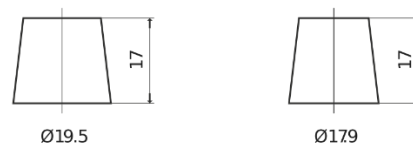

Sortimentsoversikt

Batterier til Marine og fritid

Dual EFB TZ650

Art.nr.	TZ650
Technology	EFB
EAN/GTIN	3661024057486
Spenning	12 V
Kapasitet	75.0 Ah
CCA	750 A
Watt hour	650 Wh
Lengde	260 mm
Bredde	173 mm
Høyde	222 mm
Kasse	D26
Polstilling	ETN 1
Poltype	EN taper post
Festeknast	B0
Vekt (kan variere)	19.00 kg

Polstilling

Poltype

Festeknast

Design, egenskaper og tekniske spesifikasjoner kan endres uten forvarsel. Vi fraskriver oss enhver representasjon eller garanti, uttrykt eller underforstått, angående dataene eller anbefalingene, og skal under ingen omstendigheter holdes ansvarlig for tap eller skade som hevdes å ha oppstått som et resultat. Noen produkter kan være utilgjengelig i ditt lokale marked.