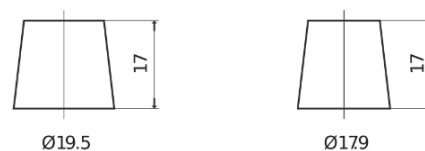

Sortimentsoversikt

Batterier til Marine og fritid

Dual EFB TZ600

Art.nr.	TZ600
Technology	EFB
EAN/GTIN	3661024057592
Spenning	12 V
Kapasitet	70.0 Ah
CCA	760 A
Watt hour	600 Wh
Lengde	278 mm
Bredde	175 mm
Høyde	190 mm
Kasse	L03
Polstilling	ETN 0
Poltype	EN taper post
Festeknast	B13
Vekt (kan variere)	19.30 kg

Polstilling

Poltype

Festeknast

Design, egenskaper og tekniske spesifikasjoner kan endres uten forvarsel. Vi fraskriver oss enhver representasjon eller garanti, uttrykt eller underforstått, angående dataene eller anbefalingene, og skal under ingen omstendigheter holdes ansvarlig for tap eller skade som hevdes å ha oppstått som et resultat. Noen produkter kan være utilgjengelig i ditt lokale marked.