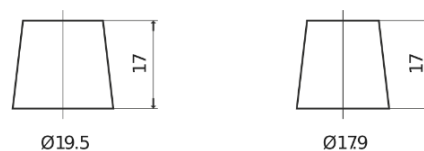

Sortimentsoversikt

Batterier til Marine og fritid

Dual EFB TZ600

Art.nr.	TZ600
Technology	EFB
EAN/GTIN	3661024057592
Spenning	12 V
Kapasitet	70.0 Ah
CCA	760 A
Watt hour	600 Wh
Lengde	278 mm
Bredde	175 mm
Høyde	190 mm
Kasse	L03
Polstilling	ETN 0
Poltype	EN taper post
Festeknast	B13
Vekt (kan variere)	19.30 kg

Polstilling

Poltype

Festeknast

Design, egenskaper og tekniske spesifikasjoner kan endres uten forvarsel. Vi fraskriver oss enhver representasjon eller garanti, uttrykt eller underforstått, angående dataene eller anbefalingene, og skal under ingen omstendigheter holdes ansvarlig for tap eller skade som hevdes å ha oppstått som et resultat. Noen produkter kan være utilgjengelig i ditt lokale marked.