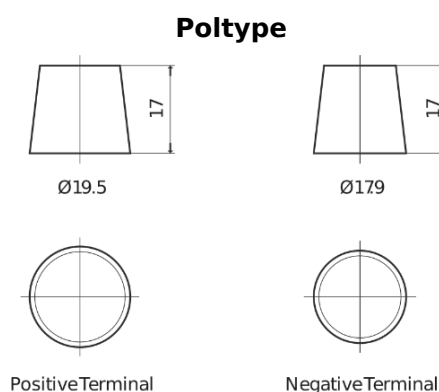

Sortimentsoversikt

Batterier til Lastebil, buss, maskiner, jordbruk

EndurancePRO EFB TX2253

Art.nr.	TX2253
Technology	EFB
EAN/GTIN	3661024056632
Spenning	12 V
Kapasitet	225.0 Ah
CCA	1150 A
Lengde	518 mm
Bredde	274 mm
Høyde	240 mm
Kasse	D06
Polstilling	ETN 3
Poltype	EN taper post
Festeknast	B0
Vekt (kan variere)	60.10 kg