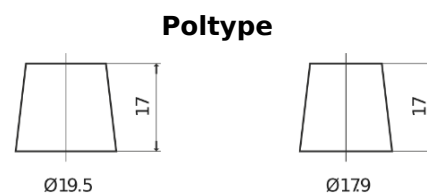

Sortimentsoversikt

Batterier til Lastebil, buss, maskiner, jordbruk

EndurancePRO EFB TX2253

Art.nr.	TX2253
Technology	EFB
EAN/GTIN	3661024056632
Spenning	12 V
Kapasitet	225.0 Ah
CCA	1150 A
Lengde	518 mm
Bredde	274 mm
Høyde	240 mm
Kasse	D06
Polstilling	ETN 3
Poltype	EN taper post
Festeknast	B0
Vekt (kan variere)	60.10 kg