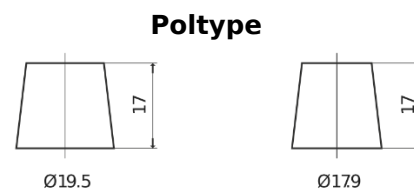

**Sortimentsoversikt**

Batterier til Lastebil, buss, maskiner, jordbruk

**EndurancePRO EFB TX2253**

Art.nr.	TX2253
Technology	EFB
EAN/GTIN	3661024056632
Spenning	12 V
Kapasitet	225.0 Ah
CCA	1150 A
Lengde	518 mm
Bredde	274 mm
Høyde	240 mm
Kasse	D06
Polstilling	ETN 3
Poltype	EN taper post
Festeknast	B0
Vekt (kan variere)	60.10 kg