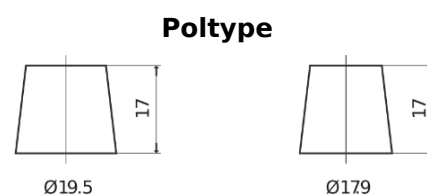

Sortimentsoversikt

Batterier til Lastebil, buss, maskiner, jordbruk

EndurancePRO EFB TX2253

Art.nr.	TX2253
Technology	EFB
EAN/GTIN	3661024056632
Spenning	12 V
Kapasitet	225.0 Ah
CCA	1150 A
Lengde	518 mm
Bredde	274 mm
Høyde	240 mm
Kasse	D06
Polstilling	ETN 3
Poltype	EN taper post
Festeknast	B0
Vekt (kan variere)	60.10 kg