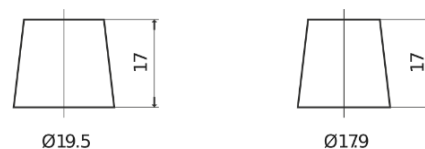

Sortimentsoversikt

Batterier til Lastebil, buss, maskiner, jordbruk

EndurancePRO EFB TX1803

Art.nr.	TX1803
Technology	EFB
EAN/GTIN	3661024056625
Spenning	12 V
Kapasitet	180.0 Ah
CCA	1000 A
Lengde	513 mm
Bredde	223 mm
Høyde	223 mm
Kasse	D05
Polstilling	ETN 3
Poltype	EN taper post
Festeknast	B0
Vekt (kan variere)	46.10 kg

Polstilling

Poltype

Festeknast

Design, egenskaper og tekniske spesifikasjoner kan endres uten forvarsel. Vi fraskriver oss enhver representasjon eller garanti, uttrykt eller underforstått, angående dataene eller anbefalingene, og skal under ingen omstendigheter holdes ansvarlig for tap eller skade som hevdes å ha oppstått som et resultat. Noen produkter kan være utilgjengelig i ditt lokale marked.