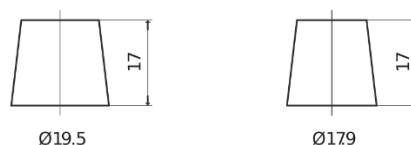

Sortimentsoversikt

Batterier til Marine og fritid

Vintage TU72L

Art.nr.	TU72L
Technology	Flooded
EAN/GTIN	3661024056281
Spenning	12 V
Kapasitet	72.0 Ah
CCA	640 A
Lengde	278 mm
Bredde	175 mm
Høyde	190 mm
Kasse	L03
Polstilling	ETN 1
Poltype	EN taper post
Festeknast	B13
Vekt (kan variere)	16.00 kg

Polstilling

Poltype

Festeknast

Design, egenskaper og tekniske spesifikasjoner kan endres uten forvarsel. Vi fraskriver oss enhver representasjon eller garanti, uttrykt eller underforstått, angående dataene eller anbefalingene, og skal under ingen omstendigheter holdes ansvarlig for tap eller skade som hevdes å ha oppstått som et resultat. Noen produkter kan være utilgjengelig i ditt lokale marked.