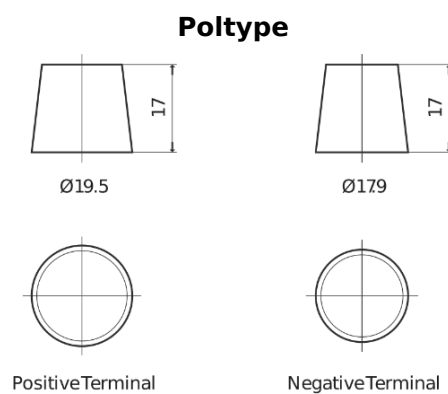

Sortimentsoversikt

Batterier til Marine og fritid

Dual TR600

Art.nr.	TR600
Technology	Flooded
EAN/GTIN	3661024057691
Spenning	12 V
Kapasitet	120.0 Ah
CCA	800 A
Lengde	349 mm
Bredde	175 mm
Høyde	285 mm
Kasse	D03
Polstilling	ETN 1
Poltype	EN taper post
Festeknast	B0
Vekt (kan variere)	31.40 kg