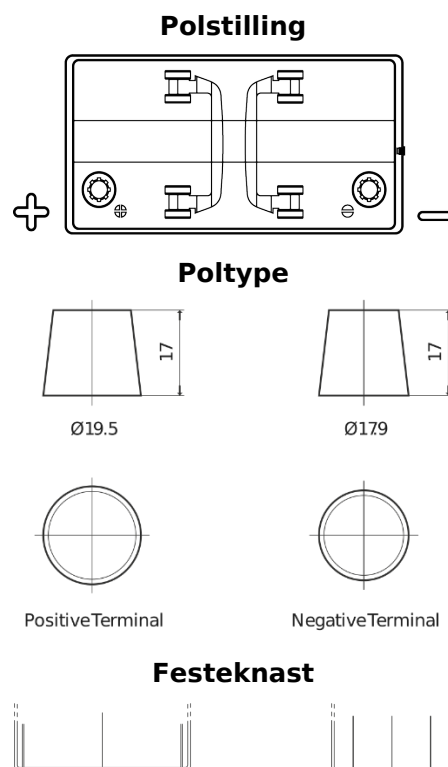

**Sortimentsoversikt**

Batterier til Marine og fritid

**Dual TR600**

Art.nr.	TR600
Technology	Flooded
EAN/GTIN	3661024057691
Spenning	12 V
Kapasitet	120.0 Ah
CCA	800 A
Lengde	349 mm
Bredde	175 mm
Høyde	285 mm
Kasse	D03
Polstilling	ETN 1
Poltype	EN taper post
Festeknast	B0
Vekt (kan variere)	31.40 kg