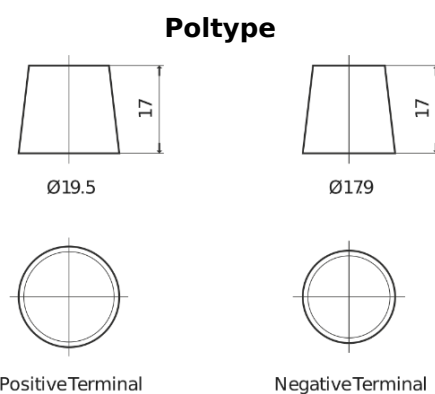

Sortimentsoversikt

Batterier til Marine og fritid

Dual TR600

Art.nr.	TR600
Technology	Flooded
EAN/GTIN	3661024057691
Spenning	12 V
Kapasitet	120.0 Ah
CCA	800 A
Lengde	349 mm
Bredde	175 mm
Høyde	285 mm
Kasse	D03
Polstilling	ETN 1
Poltype	EN taper post
Festeknast	B0
Vekt (kan variere)	31.40 kg