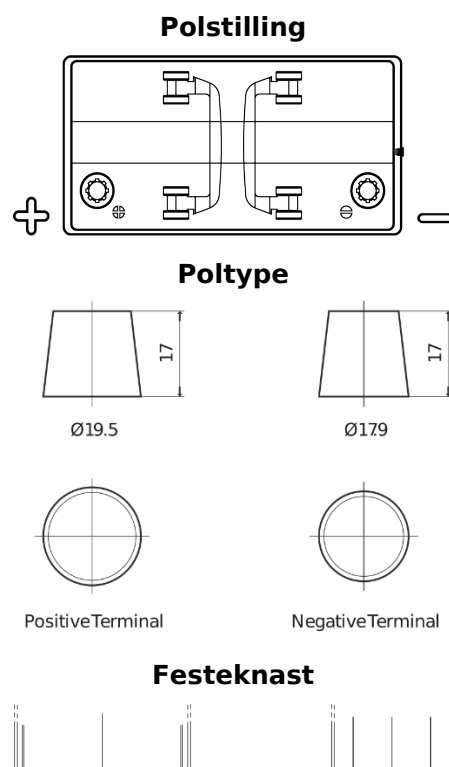

**Sortimentsoversikt**

Batterier til Marine og fritid

**Dual TR550**

Art.nr.	TR550
Technology	Flooded
EAN/GTIN	3661024055987
Spenning	12 V
Kapasitet	115.0 Ah
CCA	760 A
Watt hour	550 Wh
Lengde	349 mm
Bredde	175 mm
Høyde	235 mm
Kasse	D02
Polstilling	ETN 1
Poltype	EN taper post
Festeknast	B0
Vekt (kan variere)	27.80 kg