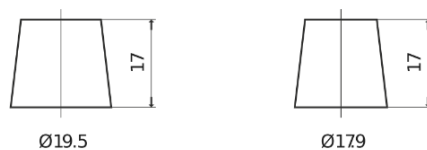

Sortimentsoversikt

Batterier til Marine og fritid

Dual TR550

Art.nr.	TR550
Technology	Flooded
EAN/GTIN	3661024055987
Spenning	12 V
Kapasitet	115.0 Ah
CCA	760 A
Watt hour	550 Wh
Lengde	349 mm
Bredde	175 mm
Høyde	235 mm
Kasse	D02
Polstilling	ETN 1
Poltype	EN taper post
Festeknast	B0
Vekt (kan variere)	27.80 kg

Polstilling

Poltype

Festeknast

Design, egenskaper og tekniske spesifikasjoner kan endres uten forvarsel. Vi fraskriver oss enhver representasjon eller garanti, uttrykt eller underforstått, angående dataene eller anbefalingene, og skal under ingen omstendigheter holdes ansvarlig for tap eller skade som hevdes å ha oppstått som et resultat. Noen produkter kan være utilgjengelig i ditt lokale marked.