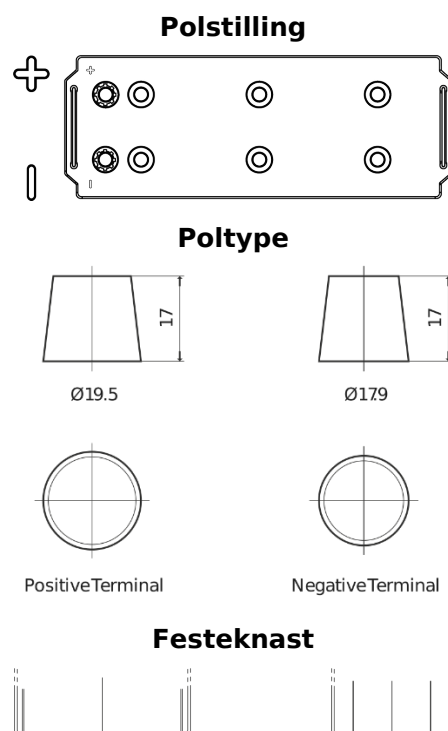

Sortimentsoversikt

Batterier til Marine og fritid

Start TN900

| | |
|--------------------|---------------|
| Art.nr. | TN900 |
| Technology | Flooded |
| EAN/GTIN | 3661024046060 |
| Spenning | 12 V |
| Kapasitet | 140.0 Ah |
| CCA | 800 A |
| MCA | 900 |
| Lengde | 513 mm |
| Bredde | 189 mm |
| Høyde | 223 mm |
| Kasse | D04 |
| Polstilling | ETN 3 |
| Poltype | EN taper post |
| Festeknast | B0 |
| Vekt (kan variere) | 34.10 kg |