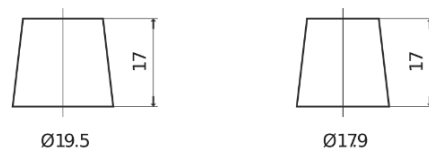

Sortimentsoversikt

Batterier til Marine og fritid

Start TN900

Art.nr.	TN900
Technology	Flooded
EAN/GTIN	3661024046060
Spenning	12 V
Kapasitet	140.0 Ah
CCA	800 A
MCA	900
Lengde	513 mm
Bredde	189 mm
Høyde	223 mm
Kasse	D04
Polstilling	ETN 3
Poltype	EN taper post
Festeknast	B0
Vekt (kan variere)	34.10 kg

Polstilling

Poltype

Festeknast

Design, egenskaper og tekniske spesifikasjoner kan endres uten forvarsel. Vi fraskriver oss enhver representasjon eller garanti, uttrykt eller underforstått, angående dataene eller anbefalingene, og skal under ingen omstendigheter holdes ansvarlig for tap eller skade som hevdes å ha oppstått som et resultat. Noen produkter kan være utilgjengelig i ditt lokale marked.