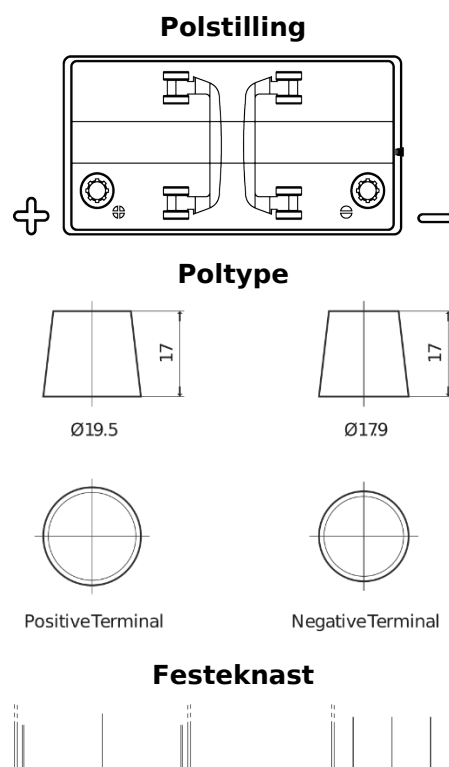

Sortimentsoversikt

Batterier til Marine og fritid

Start TN850

Art.nr.	TN850
Technology	Flooded
EAN/GTIN	3661024046077
Spenning	12 V
Kapasitet	110.0 Ah
CCA	750 A
MCA	850
Lengde	349 mm
Bredde	175 mm
Høyde	235 mm
Kasse	D02
Polstilling	ETN 1
Poltype	EN taper post
Festeknast	B0
Vekt (kan variere)	25.40 kg