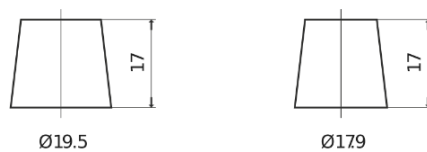

Sortimentsoversikt

Batterier til Marine og fritid

Start TN850

Art.nr.	TN850
Technology	Flooded
EAN/GTIN	3661024046077
Spenning	12 V
Kapasitet	110.0 Ah
CCA	750 A
MCA	850
Lengde	349 mm
Bredde	175 mm
Høyde	235 mm
Kasse	D02
Polstilling	ETN 1
Poltype	EN taper post
Festeknast	B0
Vekt (kan variere)	25.40 kg

Polstilling

Poltype

Festeknast

Design, egenskaper og tekniske spesifikasjoner kan endres uten forvarsel. Vi fraskriver oss enhver representasjon eller garanti, uttrykt eller underforstått, angående dataene eller anbefalingene, og skal under ingen omstendigheter holdes ansvarlig for tap eller skade som hevdes å ha oppstått som et resultat. Noen produkter kan være utilgjengelig i ditt lokale marked.