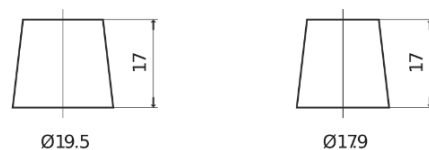

Sortimentsoversikt

Batterier til Marine og fritid

Start TN850

Art.nr.	TN850
Technology	Flooded
EAN/GTIN	3661024046077
Spenning	12 V
Kapasitet	110.0 Ah
CCA	750 A
MCA	850
Lengde	349 mm
Bredde	175 mm
Høyde	235 mm
Kasse	D02
Polstilling	ETN 1
Poltype	EN taper post
Festeknast	B0
Vekt (kan variere)	25.40 kg

Polstilling

Poltype

Festeknast

Design, egenskaper og tekniske spesifikasjoner kan endres uten forvarsel. Vi fraskriver oss enhver representasjon eller garanti, uttrykt eller underforstått, angående dataene eller anbefalingene, og skal under ingen omstendigheter holdes ansvarlig for tap eller skade som hevdes å ha oppstått som et resultat. Noen produkter kan være utilgjengelig i ditt lokale marked.