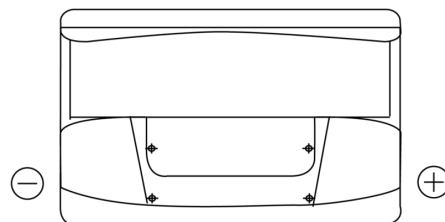

Sortimentsoversikt

Batterier til Marine og fritid

Start TN750

Art.nr.	TN750
Technology	Flooded
EAN/GTIN	3661024046084
Spenning	12 V
Kapasitet	74.0 Ah
CCA	680 A
MCA	750
Lengde	278 mm
Bredde	175 mm
Høyde	190 mm
Kasse	L03
Polstilling	ETN 0
Poltype	EN taper post
Festeknast	B13
Vekt (kan variere)	16.60 kg

Polstilling**Poltype**

Positive Terminal

Negative Terminal

Festeknast

Design, egenskaper og tekniske spesifikasjoner kan endres uten forvarsel. Vi fraskriver oss enhver representasjon eller garanti, uttrykt eller underforstått, angående dataene eller anbefalingene, og skal under ingen omstendigheter holdes ansvarlig for tap eller skade som hevdes å ha oppstått som et resultat. Noen produkter kan være utilgjengelig i ditt lokale marked.