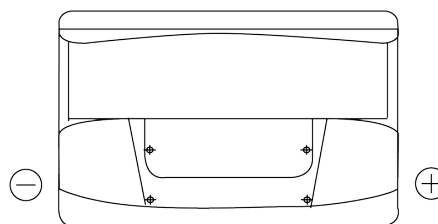

Sortimentsoversikt

Batterier til Marine og fritid

Start TN750

Art.nr.	TN750
Technology	Flooded
EAN/GTIN	3661024046084
Spenning	12 V
Kapasitet	74.0 Ah
CCA	680 A
MCA	750
Lengde	278 mm
Bredde	175 mm
Høyde	190 mm
Kasse	L03
Polstilling	ETN 0
Poltype	EN taper post
Festeknast	B13
Vekt (kan variere)	16.60 kg

Polstilling**Poltype**

Positive Terminal

Negative Terminal

Festeknast

Design, egenskaper og tekniske spesifikasjoner kan endres uten forvarsel. Vi fraskriver oss enhver representasjon eller garanti, uttrykt eller underforstått, angående dataene eller anbefalingene, og skal under ingen omstendigheter holdes ansvarlig for tap eller skade som hevdes å ha oppstått som et resultat. Noen produkter kan være utilgjengelig i ditt lokale marked.