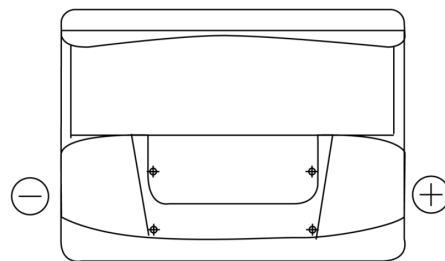

Sortimentsoversikt

Batterier til Marine og fritid

Start TN600

Art.nr.	TN600
Technology	Flooded
EAN/GTIN	3661024046091
Spenning	12 V
Kapasitet	62.0 Ah
CCA	540 A
MCA	600
Lengde	242 mm
Bredde	175 mm
Høyde	190 mm
Kasse	L02
Polstilling	ETN 0
Poltype	EN taper post
Festeknast	B13
Vekt (kan variere)	14.20 kg

Polstilling**Poltype**

Positive Terminal

Negative Terminal

Festeknast

Design, egenskaper og tekniske spesifikasjoner kan endres uten forvarsel. Vi fraskriver oss enhver representasjon eller garanti, uttrykt eller underforstått, angående dataene eller anbefalingene, og skal under ingen omstendigheter holdes ansvarlig for tap eller skade som hevdes å ha oppstått som et resultat. Noen produkter kan være utilgjengelig i ditt lokale marked.