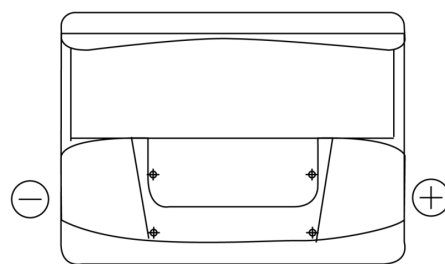

Sortimentsoversikt

Batterier til Marine og fritid

Start TN600

Art.nr.	TN600
Technology	Flooded
EAN/GTIN	3661024046091
Spenning	12 V
Kapasitet	62.0 Ah
CCA	540 A
MCA	600
Lengde	242 mm
Bredde	175 mm
Høyde	190 mm
Kasse	L02
Polstilling	ETN 0
Poltype	EN taper post
Festeknast	B13
Vekt (kan variere)	14.20 kg

Polstilling**Poltype**

Positive Terminal

Negative Terminal

Festeknast

Design, egenskaper og tekniske spesifikasjoner kan endres uten forvarsel. Vi fraskriver oss enhver representasjon eller garanti, uttrykt eller underforstått, angående dataene eller anbefalingene, og skal under ingen omstendigheter holdes ansvarlig for tap eller skade som hevdes å ha oppstått som et resultat. Noen produkter kan være utilgjengelig i ditt lokale marked.