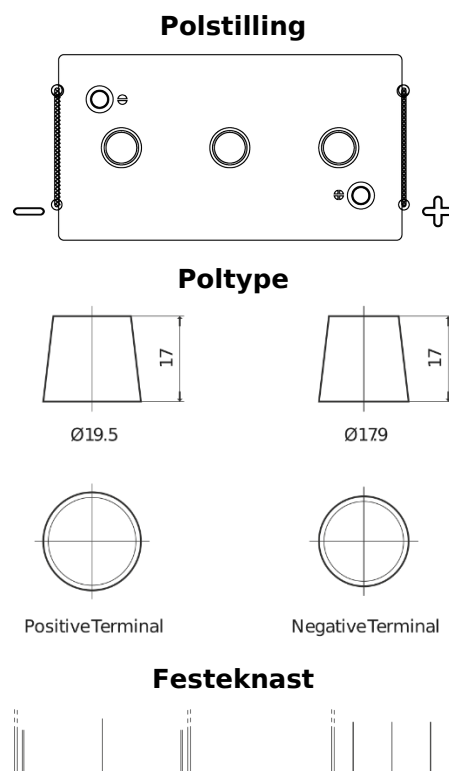

Sortimentsoversikt

Batterier til Marine og fritid

Vintage EU165-6

Art.nr.	EU165-6
Technology	Flooded
EAN/GTIN	3661024036146
Spenning	6 V
Kapasitet	165 Ah
CCA	900 A
Lengde	330 mm
Bredde	174 mm
Høyde	234 mm
Kasse	M05
Polstilling	ETN 0
Poltype	EN taper post
Festeknast	B0
Vekt (kan variere)	25.00 kg