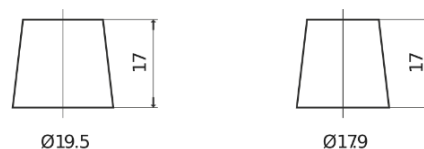

Sortimentsoversikt

Batterier til Marine og fritid

Start TN500

Art.nr.	TN500
Technology	Flooded
EAN/GTIN	3661024046107
Spenning	12 V
Kapasitet	50.0 Ah
CCA	450 A
MCA	600
Lengde	207 mm
Bredde	175 mm
Høyde	190 mm
Kasse	L01
Polstilling	ETN 0
Poltype	EN taper post
Festeknast	B13
Vekt (kan variere)	12.20 kg

Polstilling

Poltype

Festeknast

Design, egenskaper og tekniske spesifikasjoner kan endres uten forvarsel. Vi fraskriver oss enhver representasjon eller garanti, uttrykt eller underforstått, angående dataene eller anbefalingene, og skal under ingen omstendigheter holdes ansvarlig for tap eller skade som hevdes å ha oppstått som et resultat. Noen produkter kan være utilgjengelig i ditt lokale marked.