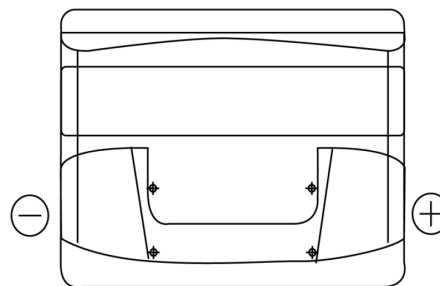

Sortimentsoversikt

Batterier til Marine og fritid

Start TN500

Art.nr.	TN500
Technology	Flooded
EAN/GTIN	3661024046107
Spenning	12 V
Kapasitet	50.0 Ah
CCA	450 A
MCA	600
Lengde	207 mm
Bredde	175 mm
Høyde	190 mm
Kasse	L01
Polstilling	ETN 0
Poltype	EN taper post
Festeknast	B13
Vekt (kan variere)	12.20 kg

Polstilling**Poltype**

Positive Terminal

Negative Terminal

Festeknast

Design, egenskaper og tekniske spesifikasjoner kan endres uten forvarsel. Vi fraskriver oss enhver representasjon eller garanti, uttrykt eller underforstått, angående dataene eller anbefalingene, og skal under ingen omstendigheter holdes ansvarlig for tap eller skade som hevdes å ha oppstått som et resultat. Noen produkter kan være utilgjengelig i ditt lokale marked.