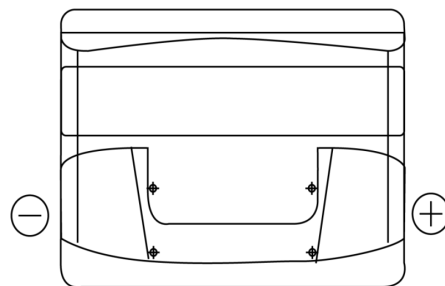

**Sortimentsoversikt**

Batterier til Marine og fritid

**Start TN500**

Art.nr.	TN500
Technology	Flooded
EAN/GTIN	3661024046107
Spenning	12 V
Kapasitet	50.0 Ah
CCA	450 A
MCA	600
Lengde	207 mm
Bredde	175 mm
Høyde	190 mm
Kasse	L01
Polstilling	ETN 0
Poltype	EN taper post
Festeknast	B13
Vekt (kan variere)	12.20 kg

**Polstilling****Poltype**

Positive Terminal

Negative Terminal

**Festeknast**

Design, egenskaper og tekniske spesifikasjoner kan endres uten forvarsel. Vi fraskriver oss enhver representasjon eller garanti, uttrykt eller underforstått, angående dataene eller anbefalingene, og skal under ingen omstendigheter holdes ansvarlig for tap eller skade som hevdes å ha oppstått som et resultat. Noen produkter kan være utilgjengelig i ditt lokale marked.