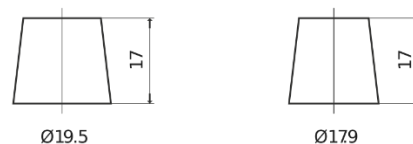

Sortimentsoversikt

Batterier til Marine og fritid

Vintage EU140-6

Art.nr.	EU140-6
Technology	Flooded
EAN/GTIN	3661024036153
Spenning	6 V
Kapasitet	140 Ah
CCA	900 A
Lengde	257 mm
Bredde	175 mm
Høyde	236 mm
Kasse	M04
Polstilling	ETN 0
Poltype	EN taper post
Festeknast	B1
Vekt (kan variere)	18.40 kg

Polstilling

Poltype

Festeknast

Design, egenskaper og tekniske spesifikasjoner kan endres uten forvarsel. Vi fraskriver oss enhver representasjon eller garanti, uttrykt eller underforstått, angående dataene eller anbefalingene, og skal under ingen omstendigheter holdes ansvarlig for tap eller skade som hevdes å ha oppstått som et resultat. Noen produkter kan være utilgjengelig i ditt lokale marked.