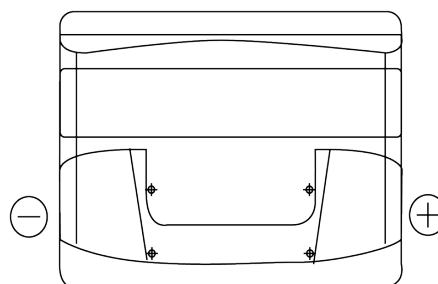

Sortimentsoversikt

Batterier til Marine og fritid

Start TN500

Art.nr.	TN500
Technology	Flooded
EAN/GTIN	3661024046107
Spenning	12 V
Kapasitet	50.0 Ah
CCA	450 A
MCA	600
Lengde	207 mm
Bredde	175 mm
Høyde	190 mm
Kasse	L01
Polstilling	ETN 0
Poltype	EN taper post
Festeknast	B13
Vekt (kan variere)	12.20 kg

Polstilling**Poltype**

Positive Terminal

Negative Terminal

Festeknast

Design, egenskaper og tekniske spesifikasjoner kan endres uten forvarsel. Vi fraskriver oss enhver representasjon eller garanti, uttrykt eller underforstått, angående dataene eller anbefalingene, og skal under ingen omstendigheter holdes ansvarlig for tap eller skade som hevdes å ha oppstått som et resultat. Noen produkter kan være utilgjengelig i ditt lokale marked.