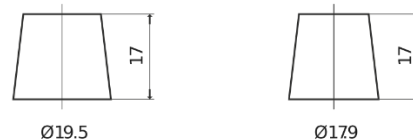

Sortimentsoversikt

Batterier til Marine og fritid

Start TN1100

Art.nr.	TN1100
Technology	Flooded
EAN/GTIN	3661024046053
Spenning	12 V
Kapasitet	180.0 Ah
CCA	1000 A
MCA	1100
Lengde	513 mm
Bredde	223 mm
Høyde	223 mm
Kasse	D05
Polstilling	ETN 3
Poltype	EN taper post
Festeknast	B0
Vekt (kan variere)	42.80 kg

Polstilling

Poltype

Festeknast

Design, egenskaper og tekniske spesifikasjoner kan endres uten forvarsel. Vi fraskriver oss enhver representasjon eller garanti, uttrykt eller underforstått, angående dataene eller anbefalingene, og skal under ingen omstendigheter holdes ansvarlig for tap eller skade som hevdes å ha oppstått som et resultat. Noen produkter kan være utilgjengelig i ditt lokale marked.