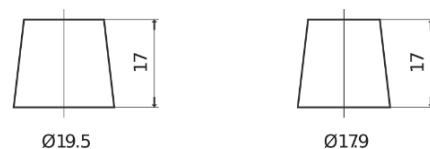

Sortimentsoversikt

Batterier til Marine og fritid

Start TN1100

Art.nr.	TN1100
Technology	Flooded
EAN/GTIN	3661024046053
Spenning	12 V
Kapasitet	180.0 Ah
CCA	1000 A
MCA	1100
Lengde	513 mm
Bredde	223 mm
Høyde	223 mm
Kasse	D05
Polstilling	ETN 3
Poltype	EN taper post
Festeknast	B0
Vekt (kan variere)	42.80 kg

Polstilling

Poltype

Festeknast

Design, egenskaper og tekniske spesifikasjoner kan endres uten forvarsel. Vi fraskriver oss enhver representasjon eller garanti, uttrykt eller underforstått, angående dataene eller anbefalingene, og skal under ingen omstendigheter holdes ansvarlig for tap eller skade som hevdes å ha oppstått som et resultat. Noen produkter kan være utilgjengelig i ditt lokale marked.