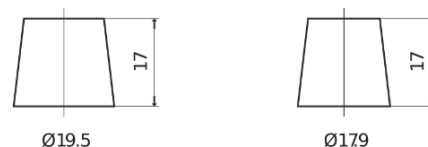

Sortimentsoversikt

Batterier til Biler og lette kjøretøy

EFB TL955

Art.nr.	TL955
Technology	EFB
EAN/GTIN	3661024056663
Spenning	12 V
Kapasitet	95.0 Ah
CCA	800 A
Lengde	306 mm
Bredde	173 mm
Høyde	222 mm
Kasse	D31
Polstilling	ETN 1
Poltype	EN taper post
Festeknast	Korean B1
Vekt (kan variere)	21.80 kg

Polstilling

Poltype

Festeknast

Design, egenskaper og tekniske spesifikasjoner kan endres uten forvarsel. Vi fraskriver oss enhver representasjon eller garanti, uttrykt eller underforstått, angående dataene eller anbefalingene, og skal under ingen omstendigheter holdes ansvarlig for tap eller skade som hevdes å ha oppstått som et resultat. Noen produkter kan være utilgjengelig i ditt lokale marked.