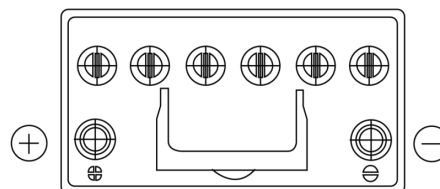

Polstilling