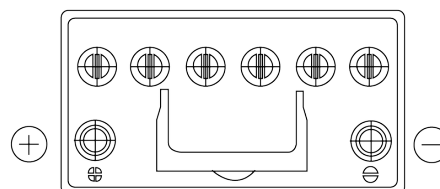

**Sortimentsoversikt**

Batterier til Biler og lette kjøretøy

**EFB TL955**

Art.nr.	TL955
Technology	EFB
EAN/GTIN	3661024056663
Spenning	12 V
Kapasitet	95.0 Ah
CCA	800 A
Lengde	306 mm
Bredde	173 mm
Høyde	222 mm
Kasse	D31
Polstilling	ETN 1
Poltype	EN taper post
Festeknast	Korean B1
Vekt (kan variere)	21.80 kg

**Polstilling****Poltype**

Positive Terminal

Negative Terminal

**Festeknast**

Design, egenskaper og tekniske spesifikasjoner kan endres uten forvarsel. Vi fraskriver oss enhver representasjon eller garanti, uttrykt eller underforstått, angående dataene eller anbefalingene, og skal under ingen omstendigheter holdes ansvarlig for tap eller skade som hevdes å ha oppstått som et resultat. Noen produkter kan være utilgjengelig i ditt lokale marked.