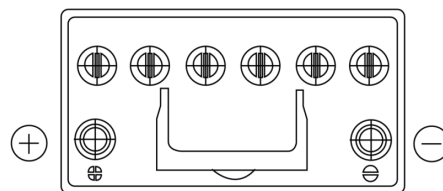

**Sortimentsoversikt**

Batterier til Biler og lette kjøretøy

**EFB TL955**

Art.nr.	TL955
Technology	EFB
EAN/GTIN	3661024056663
Spenning	12 V
Kapasitet	95.0 Ah
CCA	800 A
Lengde	306 mm
Bredde	173 mm
Høyde	222 mm
Kasse	D31
Polstilling	ETN 1
Poltype	EN taper post
Festeknast	Korean B1
Vekt (kan variere)	21.80 kg

**Polstilling****Poltype**

Positive Terminal

Negative Terminal

**Festeknast**

Design, egenskaper og tekniske spesifikasjoner kan endres uten forvarsel. Vi fraskriver oss enhver representasjon eller garanti, uttrykt eller underforstått, angående dataene eller anbefalingene, og skal under ingen omstendigheter holdes ansvarlig for tap eller skade som hevdes å ha oppstått som et resultat. Noen produkter kan være utilgjengelig i ditt lokale marked.