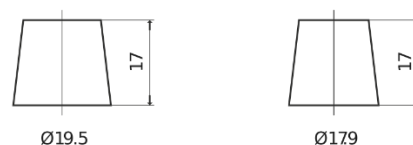

Sortimentsoversikt

Batterier til Biler og lette kjøretøy

Premium EA1050

Art.nr.	EA1050
Technology	Flooded
EAN/GTIN	3661024034302
Spenning	12 V
Kapasitet	105 Ah
CCA	850 A
Lengde	315 mm
Bredde	175 mm
Høyde	205 mm
Kasse	LH4
Polstilling	ETN 0
Poltype	EN taper post
Festeknast	B13
Vekt (kan variere)	23.10 kg

Polstilling

Poltype

Festeknast

Design, egenskaper og tekniske spesifikasjoner kan endres uten forvarsel. Vi fraskriver oss enhver representasjon eller garanti, uttrykt eller underforstått, angående dataene eller anbefalingene, og skal under ingen omstendigheter holdes ansvarlig for tap eller skade som hevdes å ha oppstått som et resultat. Noen produkter kan være utilgjengelig i ditt lokale marked.