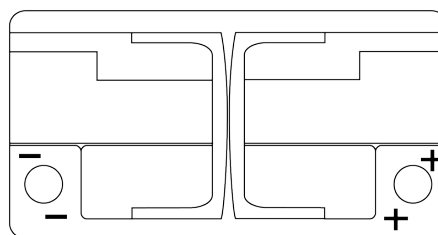

Sortimentsoversikt

Batterier til Biler og lette kjøretøy

EFB TL800

Art.nr.	TL800
Technology	EFB
EAN/GTIN	3661024055703
Spenning	12 V
Kapasitet	80.0 Ah
CCA	800 A
Lengde	315 mm
Bredde	175 mm
Høyde	190 mm
Kasse	L04
Polstilling	ETN 0
Poltype	EN taper post
Festeknast	B13
Vekt (kan variere)	22.10 kg

Polstilling**Poltype**

Ø19.5

Ø17.9

Positive Terminal

Negative Terminal

Festeknast

5 notches

Design, egenskaper og tekniske spesifikasjoner kan endres uten forvarsel. Vi fraskriver oss enhver representasjon eller garanti, uttrykt eller underforstått, angående dataene eller anbefalingene, og skal under ingen omstendigheter holdes ansvarlig for tap eller skade som hevdes å ha oppstått som et resultat. Noen produkter kan være utilgjengelig i ditt lokale marked.