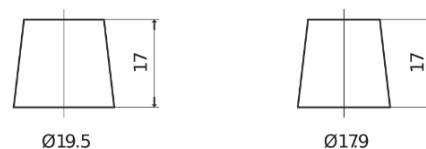

Sortimentsoversikt

Batterier til Biler og lette kjøretøy

EFB TL800

Art.nr.	TL800
Technology	EFB
EAN/GTIN	3661024055703
Spenning	12 V
Kapasitet	80.0 Ah
CCA	800 A
Lengde	315 mm
Bredde	175 mm
Høyde	190 mm
Kasse	L04
Polstilling	ETN 0
Poltype	EN taper post
Festeknast	B13
Vekt (kan variere)	22.10 kg

Polstilling

Poltype

Festeknast

Design, egenskaper og tekniske spesifikasjoner kan endres uten forvarsel. Vi fraskriver oss enhver representasjon eller garanti, uttrykt eller underforstått, angående dataene eller anbefalingene, og skal under ingen omstendigheter holdes ansvarlig for tap eller skade som hevdes å ha oppstått som et resultat. Noen produkter kan være utilgjengelig i ditt lokale marked.