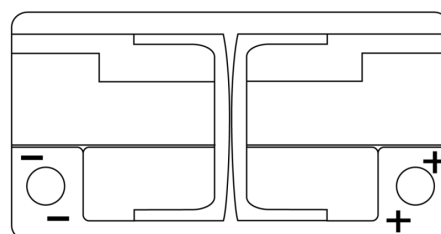

**Sortimentsoversikt**

Batterier til Biler og lette kjøretøy

**EFB TL800**

Art.nr.	TL800
Technology	EFB
EAN/GTIN	3661024055703
Spenning	12 V
Kapasitet	80.0 Ah
CCA	800 A
Lengde	315 mm
Bredde	175 mm
Høyde	190 mm
Kasse	L04
Polstilling	ETN 0
Poltype	EN taper post
Festeknast	B13
Vekt (kan variere)	22.10 kg

**Polstilling****Poltype**

Positive Terminal

Negative Terminal

**Festeknast**

Design, egenskaper og tekniske spesifikasjoner kan endres uten forvarsel. Vi fraskriver oss enhver representasjon eller garanti, uttrykt eller underforstått, angående dataene eller anbefalingene, og skal under ingen omstendigheter holdes ansvarlig for tap eller skade som hevdes å ha oppstått som et resultat. Noen produkter kan være utilgjengelig i ditt lokale marked.