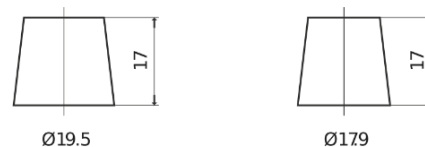

Sortimentsoversikt

Batterier til Biler og lette kjøretøy

EFB TL752

Art.nr.	TL752
Technology	EFB
EAN/GTIN	3661024056540
Spenning	12 V
Kapasitet	75.0 Ah
CCA	730 A
Lengde	315 mm
Bredde	175 mm
Høyde	175 mm
Kasse	LB4
Polstilling	ETN 0
Poltype	EN taper post
Festeknast	B13
Vekt (kan variere)	18.60 kg

Polstilling

Poltype

Festeknast

Design, egenskaper og tekniske spesifikasjoner kan endres uten forvarsel. Vi fraskriver oss enhver representasjon eller garanti, uttrykt eller underforstått, angående dataene eller anbefalingene, og skal under ingen omstendigheter holdes ansvarlig for tap eller skade som hevdes å ha oppstått som et resultat. Noen produkter kan være utilgjengelig i ditt lokale marked.