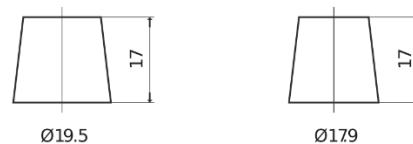

Batterier til Biler og lette kjøretøy

EFB TL752

Art.nr.	TL752
Technology	EFB
EAN/GTIN	3661024056540
Spenning	12 V
Kapasitet	75.0 Ah
CCA	730 A
Lengde	315 mm
Bredde	175 mm
Høyde	175 mm
Kasse	LB4
Polstilling	ETN 0
Poltype	EN taper post
Festeknast	B13
Vekt (kan variere)	18.60 kg

Polstilling

Poltype

Festeknast

Design, egenskaper og tekniske spesifikasjoner kan endres uten forvarsel. Vi fraskriver oss enhver representasjon eller garanti, uttrykt eller underforstått, angående dataene eller anbefalingene, og skal under ingen omstendigheter holdes ansvarlig for tap eller skade som hevdes å ha oppstått som et resultat. Noen produkter kan være utilgjengelig i ditt lokale marked.