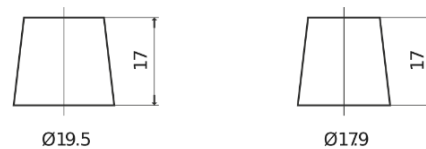

Sortimentsoversikt

Batterier til Biler og lette kjøretøy

EFB TL752

Art.nr.	TL752
Technology	EFB
EAN/GTIN	3661024056540
Spenning	12 V
Kapasitet	75.0 Ah
CCA	730 A
Lengde	315 mm
Bredde	175 mm
Høyde	175 mm
Kasse	LB4
Polstilling	ETN 0
Poltype	EN taper post
Festeknast	B13
Vekt (kan variere)	18.60 kg

Polstilling

Poltype

Festeknast

Design, egenskaper og tekniske spesifikasjoner kan endres uten forvarsel. Vi fraskriver oss enhver representasjon eller garanti, uttrykt eller underforstått, angående dataene eller anbefalingene, og skal under ingen omstendigheter holdes ansvarlig for tap eller skade som hevdes å ha oppstått som et resultat. Noen produkter kan være utilgjengelig i ditt lokale marked.