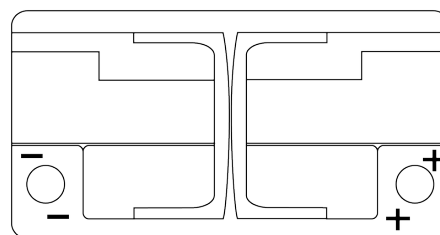

Batterier til Biler og lette kjøretøy

**EFB TL752**

Art.nr.	TL752
Technology	EFB
EAN/GTIN	3661024056540
Spenning	12 V
Kapasitet	75.0 Ah
CCA	730 A
Lengde	315 mm
Bredde	175 mm
Høyde	175 mm
Kasse	LB4
Polstilling	ETN 0
Poltype	EN taper post
Festeknast	B13
Vekt (kan variere)	18.60 kg

**Polstilling****Poltype**

Positive Terminal

Negative Terminal

**Festeknast**

Design, egenskaper og tekniske spesifikasjoner kan endres uten forvarsel. Vi fraskriver oss enhver representasjon eller garanti, uttrykt eller underforstått, angående dataene eller anbefalingene, og skal under ingen omstendigheter holdes ansvarlig for tap eller skade som hevdes å ha oppstått som et resultat. Noen produkter kan være utilgjengelig i ditt lokale marked.