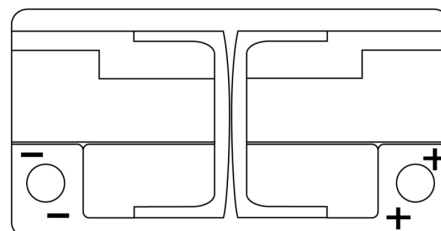

Sortimentsoversikt

Batterier til Biler og lette kjøretøy

EFB TL752

Art.nr.	TL752
Technology	EFB
EAN/GTIN	3661024056540
Spenning	12 V
Kapasitet	75.0 Ah
CCA	730 A
Lengde	315 mm
Bredde	175 mm
Høyde	175 mm
Kasse	LB4
Polstilling	ETN 0
Poltype	EN taper post
Festeknast	B13
Vekt (kan variere)	18.60 kg

Polstilling**Poltype**

Positive Terminal

Negative Terminal

Festeknast

Design, egenskaper og tekniske spesifikasjoner kan endres uten forvarsel. Vi fraskriver oss enhver representasjon eller garanti, uttrykt eller underforstått, angående dataene eller anbefalingene, og skal under ingen omstendigheter holdes ansvarlig for tap eller skade som hevdes å ha oppstått som et resultat. Noen produkter kan være utilgjengelig i ditt lokale marked.