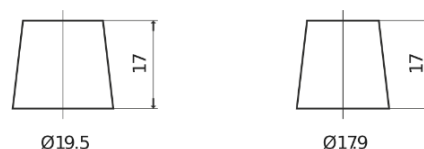

Sortimentsoversikt

Batterier til Biler og lette kjøretøy

EFB TL700

Art.nr.	TL700
Technology	EFB
EAN/GTIN	3661024055697
Spenning	12 V
Kapasitet	70.0 Ah
CCA	760 A
Lengde	278 mm
Bredde	175 mm
Høyde	190 mm
Kasse	L03
Polstilling	ETN 0
Poltype	EN taper post
Festeknast	B13
Vekt (kan variere)	19.30 kg

Polstilling

Poltype

Festeknast

Design, egenskaper og tekniske spesifikasjoner kan endres uten forvarsel. Vi fraskriver oss enhver representasjon eller garanti, uttrykt eller underforstått, angående dataene eller anbefalingene, og skal under ingen omstendigheter holdes ansvarlig for tap eller skade som hevdes å ha oppstått som et resultat. Noen produkter kan være utilgjengelig i ditt lokale marked.