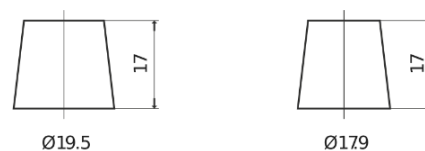

Sortimentsoversikt

Batterier til Biler og lette kjøretøy

EFB TL700

Art.nr.	TL700
Technology	EFB
EAN/GTIN	3661024055697
Spenning	12 V
Kapasitet	70.0 Ah
CCA	760 A
Lengde	278 mm
Bredde	175 mm
Høyde	190 mm
Kasse	L03
Polstilling	ETN 0
Poltype	EN taper post
Festeknast	B13
Vekt (kan variere)	19.30 kg

Polstilling

Poltype

Festeknast

Design, egenskaper og tekniske spesifikasjoner kan endres uten forvarsel. Vi fraskriver oss enhver representasjon eller garanti, uttrykt eller underforstått, angående dataene eller anbefalingene, og skal under ingen omstendigheter holdes ansvarlig for tap eller skade som hevdes å ha oppstått som et resultat. Noen produkter kan være utilgjengelig i ditt lokale marked.