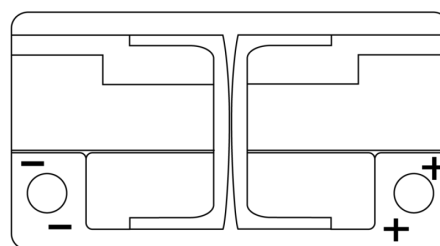

Sortimentsoversikt

Batterier til Biler og lette kjøretøy

EFB TL652

Art.nr.	TL652
Technology	EFB
EAN/GTIN	3661024056533
Spenning	12 V
Kapasitet	65.0 Ah
CCA	650 A
Lengde	278 mm
Bredde	175 mm
Høyde	175 mm
Kasse	LB3
Polstilling	ETN 0
Poltype	EN taper post
Festeknast	B13
Vekt (kan variere)	16.20 kg

Polstilling**Poltype**

Positive Terminal

Negative Terminal

Festeknast

Design, egenskaper og tekniske spesifikasjoner kan endres uten forvarsel. Vi fraskriver oss enhver representasjon eller garanti, uttrykt eller underforstått, angående dataene eller anbefalingene, og skal under ingen omstendigheter holdes ansvarlig for tap eller skade som hevdes å ha oppstått som et resultat. Noen produkter kan være utilgjengelig i ditt lokale marked.