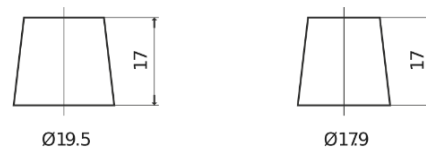

Sortimentsoversikt

Batterier til Biler og lette kjøretøy

EFB TL652

Art.nr.	TL652
Technology	EFB
EAN/GTIN	3661024056533
Spenning	12 V
Kapasitet	65.0 Ah
CCA	650 A
Lengde	278 mm
Bredde	175 mm
Høyde	175 mm
Kasse	LB3
Polstilling	ETN 0
Poltype	EN taper post
Festeknast	B13
Vekt (kan variere)	16.20 kg

Polstilling

Poltype

Festeknast

Design, egenskaper og tekniske spesifikasjoner kan endres uten forvarsel. Vi fraskriver oss enhver representasjon eller garanti, uttrykt eller underforstått, angående dataene eller anbefalingene, og skal under ingen omstendigheter holdes ansvarlig for tap eller skade som hevdes å ha oppstått som et resultat. Noen produkter kan være utilgjengelig i ditt lokale marked.