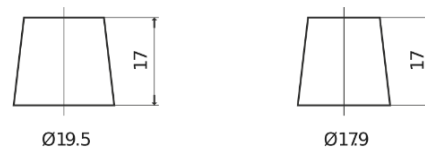

Sortimentsoversikt

Batterier til Biler og lette kjøretøy

EFB TL652

Art.nr.	TL652
Technology	EFB
EAN/GTIN	3661024056533
Spenning	12 V
Kapasitet	65.0 Ah
CCA	650 A
Lengde	278 mm
Bredde	175 mm
Høyde	175 mm
Kasse	LB3
Polstilling	ETN 0
Poltype	EN taper post
Festeknast	B13
Vekt (kan variere)	16.20 kg

Polstilling

Poltype

Festeknast

Design, egenskaper og tekniske spesifikasjoner kan endres uten forvarsel. Vi fraskriver oss enhver representasjon eller garanti, uttrykt eller underforstått, angående dataene eller anbefalingene, og skal under ingen omstendigheter holdes ansvarlig for tap eller skade som hevdes å ha oppstått som et resultat. Noen produkter kan være utilgjengelig i ditt lokale marked.