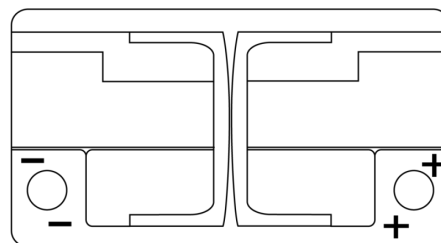

Polstilling