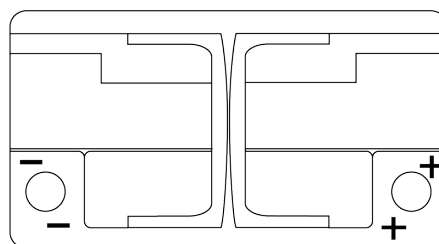

Batterier til Biler og lette kjøretøy

EFB TL652

Art.nr.	TL652
Technology	EFB
EAN/GTIN	3661024056533
Spenning	12 V
Kapasitet	65.0 Ah
CCA	650 A
Lengde	278 mm
Bredde	175 mm
Høyde	175 mm
Kasse	LB3
Polstilling	ETN 0
Poltype	EN taper post
Festeknast	B13
Vekt (kan variere)	16.20 kg

Polstilling**Poltype**

Ø19.5

Ø17.9

PositiveTerminal

NegativeTerminal

Festeknast

5 notches

10.5