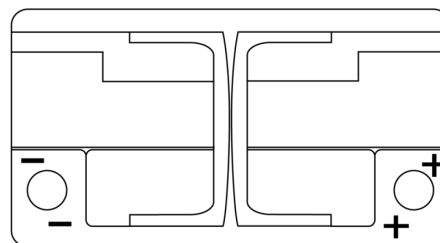

Sortimentsoversikt

Batterier til Biler og lette kjøretøy

**EFB TL652**

Art.nr.	TL652
Technology	EFB
EAN/GTIN	3661024056533
Spenning	12 V
Kapasitet	65.0 Ah
CCA	650 A
Lengde	278 mm
Bredde	175 mm
Høyde	175 mm
Kasse	LB3
Polstilling	ETN 0
Poltype	EN taper post
Festeknast	B13
Vekt (kan variere)	16.20 kg

**Polstilling**

**Poltype**

Positive Terminal

Negative Terminal

**Festeknast**

Design, egenskaper og tekniske spesifikasjoner kan endres uten forvarsel. Vi fraskriver oss enhver representasjon eller garanti, uttrykt eller underforstått, angående dataene eller anbefalingene, og skal under ingen omstendigheter holdes ansvarlig for tap eller skade som hevdes å ha oppstått som et resultat. Noen produkter kan være utilgjengelig i ditt lokale marked.