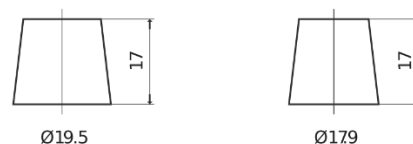

Sortimentsoversikt

Batterier til Biler og lette kjøretøy

EFB TL605

Art.nr.	TL605
Technology	EFB
EAN/GTIN	3661024056649
Spenning	12 V
Kapasitet	60.0 Ah
CCA	520 A
Lengde	230 mm
Bredde	173 mm
Høyde	222 mm
Kasse	D23
Polstilling	ETN 1
Poltype	EN taper post
Festeknast	B0
Vekt (kan variere)	15.80 kg

Polstilling

Poltype

Festeknast

Design, egenskaper og tekniske spesifikasjoner kan endres uten forvarsel. Vi fraskriver oss enhver representasjon eller garanti, uttrykt eller underforstått, angående dataene eller anbefalingene, og skal under ingen omstendigheter holdes ansvarlig for tap eller skade som hevdes å ha oppstått som et resultat. Noen produkter kan være utilgjengelig i ditt lokale marked.