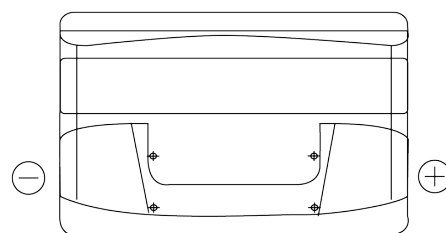

Sortimentsoversikt

Batterier til Biler og lette kjøretøy

Technica TB852

Art.nr.	TB852
Technology	Flooded
EAN/GTIN	3661024054669
Spenning	12 V
Kapasitet	85 Ah
CCA	760 A
Lengde	353 mm
Bredde	175 mm
Høyde	175 mm
Kasse	LB5
Polstilling	ETN 0
Poltype	EN taper post
Festeknast	B13
Vekt (kan variere)	19.40 kg

Polstilling

Poltype

Positive Terminal

Negative Terminal

Festeknast

Design, egenskaper og tekniske spesifikasjoner kan endres uten forvarsel. Vi fraskriver oss enhver representasjon eller garanti, uttrykt eller underforstått, angående dataene eller anbefalingene, og skal under ingen omstendigheter holdes ansvarlig for tap eller skade som hevdes å ha oppstått som et resultat. Noen produkter kan være utilgjengelig i ditt lokale marked.