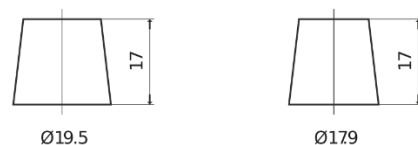

Sortimentsoversikt

Batterier til Biler og lette kjøretøy

Technica TB852

Art.nr.	TB852
Technology	Flooded
EAN/GTIN	3661024054669
Spenning	12 V
Kapasitet	85 Ah
CCA	760 A
Lengde	353 mm
Bredde	175 mm
Høyde	175 mm
Kasse	LB5
Polstilling	ETN 0
Poltype	EN taper post
Festeknast	B13
Vekt (kan variere)	19.40 kg

Polstilling

Poltype

Festeknast

Design, egenskaper og tekniske spesifikasjoner kan endres uten forvarsel. Vi fraskriver oss enhver representasjon eller garanti, uttrykt eller underforstått, angående dataene eller anbefalingene, og skal under ingen omstendigheter holdes ansvarlig for tap eller skade som hevdes å ha oppstått som et resultat. Noen produkter kan være utilgjengelig i ditt lokale marked.