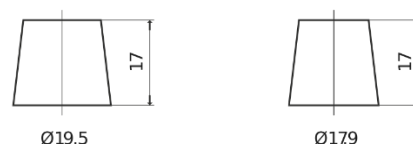

Batterier til Biler og lette kjøretøy

Formula FB852

Art.nr.	FB852
Technology	Flooded
EAN/GTIN	3661024044660
Spenning	12 V
Kapasitet	85 Ah
CCA	760 A
Lengde	353 mm
Bredde	175 mm
Høyde	175 mm
Kasse	LB5
Polstilling	ETN 0
Poltype	EN taper post
Festeknast	B13
Vekt (kan variere)	19.40 kg

Polstilling

Poltype

Festeknast

Design, egenskaper og tekniske spesifikasjoner kan endres uten forvarsel. Vi fraskriver oss enhver representasjon eller garanti, uttrykt eller underforstått, angående dataene eller anbefalingene, og skal under ingen omstendigheter holdes ansvarlig for tap eller skade som hevdes å ha oppstått som et resultat. Noen produkter kan være utilgjengelig i ditt lokale marked.