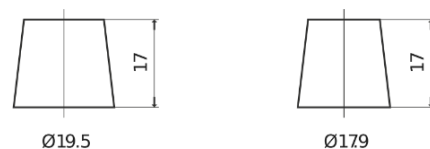

Sortimentsoversikt

Batterier til Biler og lette kjøretøy

EFB TL600

Art.nr.	TL600
Technology	EFB
EAN/GTIN	3661024055680
Spenning	12 V
Kapasitet	60.0 Ah
CCA	640 A
Lengde	242 mm
Bredde	175 mm
Høyde	190 mm
Kasse	L02
Polstilling	ETN 0
Poltype	EN taper post
Festeknast	B13
Vekt (kan variere)	17.00 kg

Polstilling

Poltype

Festeknast

Design, egenskaper og tekniske spesifikasjoner kan endres uten forvarsel. Vi fraskriver oss enhver representasjon eller garanti, uttrykt eller underforstått, angående dataene eller anbefalingene, og skal under ingen omstendigheter holdes ansvarlig for tap eller skade som hevdes å ha oppstått som et resultat. Noen produkter kan være utilgjengelig i ditt lokale marked.