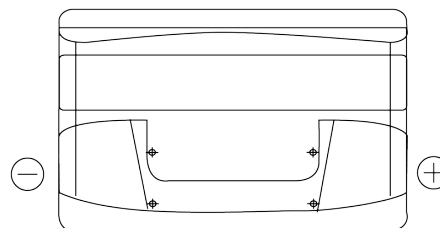

Batterier til Biler og lette kjøretøy

Formula FB852

Art.nr.	FB852
Technology	Flooded
EAN/GTIN	3661024044660
Spenning	12 V
Kapasitet	85 Ah
CCA	760 A
Lengde	353 mm
Bredde	175 mm
Høyde	175 mm
Kasse	LB5
Polstilling	ETN 0
Poltype	EN taper post
Festeknast	B13
Vekt (kan variere)	19.40 kg

Polstilling

Poltype

Positive Terminal

Negative Terminal

Festeknast

Design, egenskaper og tekniske spesifikasjoner kan endres uten forvarsel. Vi fraskriver oss enhver representasjon eller garanti, uttrykt eller underforstått, angående dataene eller anbefalingene, og skal under ingen omstendigheter holdes ansvarlig for tap eller skade som hevdes å ha oppstått som et resultat. Noen produkter kan være utilgjengelig i ditt lokale marked.