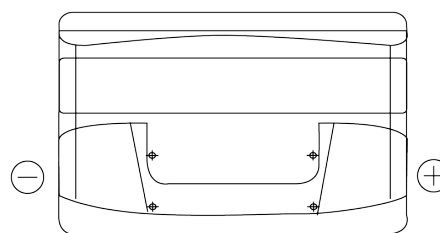

Sortimentsoversikt

Batterier til Biler og lette kjøretøy

Excell EB852

Art.nr.	EB852
Technology	Flooded
EAN/GTIN	3661024034661
Spenning	12 V
Kapasitet	85 Ah
CCA	760 A
Lengde	353 mm
Bredde	175 mm
Høyde	175 mm
Kasse	LB5
Polstilling	ETN 0
Poltype	EN taper post
Festeknast	B13
Vekt (kan variere)	19.40 kg

Polstilling**Poltype**

Positive Terminal

Negative Terminal

Festeknast

Design, egenskaper og tekniske spesifikasjoner kan endres uten forvarsel. Vi fraskriver oss enhver representasjon eller garanti, uttrykt eller underforstått, angående dataene eller anbefalingene, og skal under ingen omstendigheter holdes ansvarlig for tap eller skade som hevdes å ha oppstått som et resultat. Noen produkter kan være utilgjengelig i ditt lokale marked.