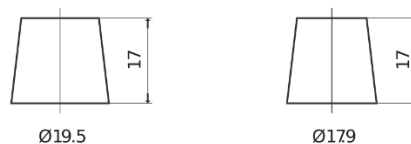

Sortimentsoversikt

Batterier til Biler og lette kjøretøy

Excell EB852

Art.nr.	EB852
Technology	Flooded
EAN/GTIN	3661024034661
Spenning	12 V
Kapasitet	85 Ah
CCA	760 A
Lengde	353 mm
Bredde	175 mm
Høyde	175 mm
Kasse	LB5
Polstilling	ETN 0
Poltype	EN taper post
Festeknast	B13
Vekt (kan variere)	19.40 kg

Polstilling

Poltype

Festeknast

Design, egenskaper og tekniske spesifikasjoner kan endres uten forvarsel. Vi fraskriver oss enhver representasjon eller garanti, uttrykt eller underforstått, angående dataene eller anbefalingene, og skal under ingen omstendigheter holdes ansvarlig for tap eller skade som hevdes å ha oppstått som et resultat. Noen produkter kan være utilgjengelig i ditt lokale marked.