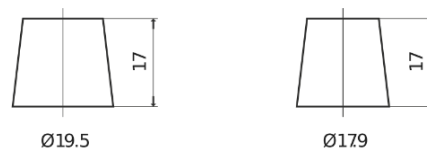

Sortimentsoversikt

Batterier til Biler og lette kjøretøy

EFB TL550

Art.nr.	TL550
Technology	EFB
EAN/GTIN	3661024056670
Spenning	12 V
Kapasitet	55.0 Ah
CCA	540 A
Lengde	207 mm
Bredde	175 mm
Høyde	190 mm
Kasse	L01
Polstilling	ETN 0
Poltype	EN taper post
Festeknast	B13
Vekt (kan variere)	14.10 kg

Polstilling

Poltype

Festeknast

Design, egenskaper og tekniske spesifikasjoner kan endres uten forvarsel. Vi fraskriver oss enhver representasjon eller garanti, uttrykt eller underforstått, angående dataene eller anbefalingene, og skal under ingen omstendigheter holdes ansvarlig for tap eller skade som hevdes å ha oppstått som et resultat. Noen produkter kan være utilgjengelig i ditt lokale marked.