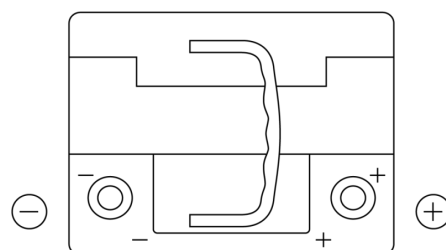

Sortimentsoversikt

Batterier til Biler og lette kjøretøy

EFB TL550

Art.nr.	TL550
Technology	EFB
EAN/GTIN	3661024056670
Spenning	12 V
Kapasitet	55.0 Ah
CCA	540 A
Lengde	207 mm
Bredde	175 mm
Høyde	190 mm
Kasse	L01
Polstilling	ETN 0
Poltype	EN taper post
Festeknast	B13
Vekt (kan variere)	14.10 kg

Polstilling

Poltype

Positive Terminal

Negative Terminal

Festeknast

Design, egenskaper og tekniske spesifikasjoner kan endres uten forvarsel. Vi fraskriver oss enhver representasjon eller garanti, uttrykt eller underforstått, angående dataene eller anbefalingene, og skal under ingen omstendigheter holdes ansvarlig for tap eller skade som hevdes å ha oppstått som et resultat. Noen produkter kan være utilgjengelig i ditt lokale marked.