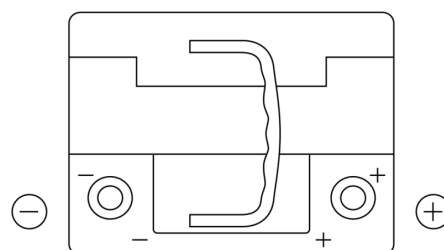

Sortimentsoversikt

Batterier til Biler og lette kjøretøy

EFB TL550

Art.nr.	TL550
Technology	EFB
EAN/GTIN	3661024056670
Spenning	12 V
Kapasitet	55.0 Ah
CCA	540 A
Lengde	207 mm
Bredde	175 mm
Høyde	190 mm
Kasse	L01
Polstilling	ETN 0
Poltype	EN taper post
Festeknast	B13
Vekt (kan variere)	14.10 kg

Polstilling

Poltype

Positive Terminal

Negative Terminal

Festeknast

Design, egenskaper og tekniske spesifikasjoner kan endres uten forvarsel. Vi fraskriver oss enhver representasjon eller garanti, uttrykt eller underforstått, angående dataene eller anbefalingene, og skal under ingen omstendigheter holdes ansvarlig for tap eller skade som hevdes å ha oppstått som et resultat. Noen produkter kan være utilgjengelig i ditt lokale marked.