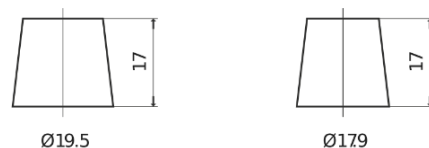

Sortimentsoversikt

Batterier til Biler og lette kjøretøy

EFB TL550

Art.nr.	TL550
Technology	EFB
EAN/GTIN	3661024056670
Spenning	12 V
Kapasitet	55.0 Ah
CCA	540 A
Lengde	207 mm
Bredde	175 mm
Høyde	190 mm
Kasse	L01
Polstilling	ETN 0
Poltype	EN taper post
Festeknast	B13
Vekt (kan variere)	14.10 kg

Polstilling

Poltype

Festeknast

Design, egenskaper og tekniske spesifikasjoner kan endres uten forvarsel. Vi fraskriver oss enhver representasjon eller garanti, uttrykt eller underforstått, angående dataene eller anbefalingene, og skal under ingen omstendigheter holdes ansvarlig for tap eller skade som hevdes å ha oppstått som et resultat. Noen produkter kan være utilgjengelig i ditt lokale marked.