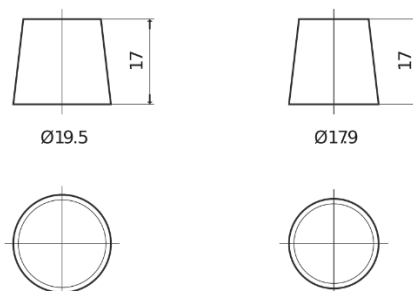

Poltype

Positive Terminal

Negative Terminal

Festeknast

Design, egenskaper og tekniske spesifikasjoner kan endres uten forvarsel. Vi fraskriver oss enhver representasjon eller garanti, uttrykt eller underforstått, angående dataene eller anbefalingene, og skal under ingen omstendigheter holdes ansvarlig for tap eller skade som hevdes å ha oppstått som et resultat. Noen produkter kan være utilgjengelig i ditt lokale marked.