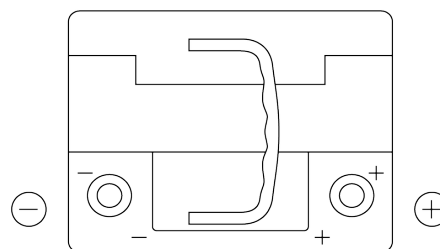

Sortimentsoversikt

Batterier til Biler og lette kjøretøy

EFB TL550

Art.nr.	TL550
Technology	EFB
EAN/GTIN	3661024056670
Spenning	12 V
Kapasitet	55.0 Ah
CCA	540 A
Lengde	207 mm
Bredde	175 mm
Høyde	190 mm
Kasse	L01
Polstilling	ETN 0
Poltype	EN taper post
Festeknast	B13
Vekt (kan variere)	14.10 kg

Polstilling

Poltype

Positive Terminal

Negative Terminal

Festeknast

Design, egenskaper og tekniske spesifikasjoner kan endres uten forvarsel. Vi fraskriver oss enhver representasjon eller garanti, uttrykt eller underforstått, angående dataene eller anbefalingene, og skal under ingen omstendigheter holdes ansvarlig for tap eller skade som hevdes å ha oppstått som et resultat. Noen produkter kan være utilgjengelig i ditt lokale marked.