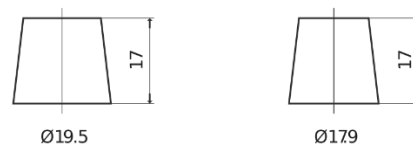

Sortimentsoversikt

Batterier til Biler og lette kjøretøy

Power DB852

Art.nr.	DB852
Technology	Flooded
EAN/GTIN	3661024024662
Spenning	12 V
Kapasitet	85 Ah
CCA	760 A
Lengde	353 mm
Bredde	175 mm
Høyde	175 mm
Kasse	LB5
Polstilling	ETN 0
Poltype	EN taper post
Festeknast	B13
Vekt (kan variere)	19.40 kg

Polstilling

Poltype

Festeknast

Design, egenskaper og tekniske spesifikasjoner kan endres uten forvarsel. Vi fraskriver oss enhver representasjon eller garanti, uttrykt eller underforstått, angående dataene eller anbefalingene, og skal under ingen omstendigheter holdes ansvarlig for tap eller skade som hevdes å ha oppstått som et resultat. Noen produkter kan være utilgjengelig i ditt lokale marked.