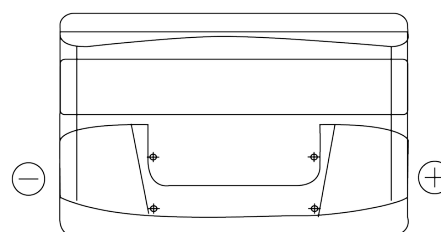

Sortimentsoversikt

Batterier til Biler og lette kjøretøy

Power DB852

Art.nr.	DB852
Technology	Flooded
EAN/GTIN	3661024024662
Spenning	12 V
Kapasitet	85 Ah
CCA	760 A
Lengde	353 mm
Bredde	175 mm
Høyde	175 mm
Kasse	LB5
Polstilling	ETN 0
Poltype	EN taper post
Festeknast	B13
Vekt (kan variere)	19.40 kg

Polstilling**Poltype**

Positive Terminal

Negative Terminal

Festeknast

Design, egenskaper og tekniske spesifikasjoner kan endres uten forvarsel. Vi fraskriver oss enhver representasjon eller garanti, uttrykt eller underforstått, angående dataene eller anbefalingene, og skal under ingen omstendigheter holdes ansvarlig for tap eller skade som hevdes å ha oppstått som et resultat. Noen produkter kan være utilgjengelig i ditt lokale marked.