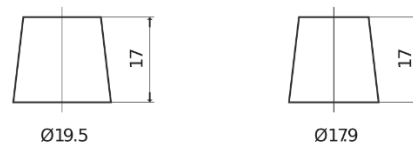

Sortimentsoversikt

Batterier til Biler og lette kjøretøy

EFB TL1050

Art.nr.	TL1050
Technology	EFB
EAN/GTIN	3661024057097
Spenning	12 V
Kapasitet	105.0 Ah
CCA	950 A
Lengde	392 mm
Bredde	175 mm
Høyde	190 mm
Kasse	L06
Polstilling	ETN 0
Poltype	EN taper post
Festeknast	B13
Vekt (kan variere)	27.20 kg

Polstilling

Poltype

Festeknast

Design, egenskaper og tekniske spesifikasjoner kan endres uten forvarsel. Vi fraskriver oss enhver representasjon eller garanti, uttrykt eller underforstått, angående dataene eller anbefalingene, og skal under ingen omstendigheter holdes ansvarlig for tap eller skade som hevdes å ha oppstått som et resultat. Noen produkter kan være utilgjengelig i ditt lokale marked.