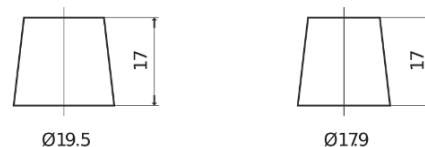

Sortimentsoversikt

Batterier til Biler og lette kjøretøy

EFB TL1000

Art.nr.	TL1000
Technology	EFB
EAN/GTIN	3661024057134
Spenning	12 V
Kapasitet	100.0 Ah
CCA	900 A
Lengde	353 mm
Bredde	175 mm
Høyde	190 mm
Kasse	L05
Polstilling	ETN 0
Poltype	EN taper post
Festeknast	B13
Vekt (kan variere)	25.50 kg

Polstilling

Poltype

Festeknast

Design, egenskaper og tekniske spesifikasjoner kan endres uten forvarsel. Vi fraskriver oss enhver representasjon eller garanti, uttrykt eller underforstått, angående dataene eller anbefalingene, og skal under ingen omstendigheter holdes ansvarlig for tap eller skade som hevdes å ha oppstått som et resultat. Noen produkter kan være utilgjengelig i ditt lokale marked.