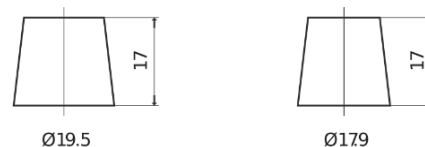

Sortimentsoversikt

Batterier til Biler og lette kjøretøy

AGM TK960

Art.nr.	TK960
Technology	AGM
EAN/GTIN	3661024057653
Spenning	12 V
Kapasitet	96.0 Ah
CCA	850 A
Lengde	353 mm
Bredde	175 mm
Høyde	190 mm
Kasse	L05
Polstilling	ETN 0
Poltype	EN taper post
Festeknast	B13
Vekt (kan variere)	26.10 kg

Polstilling

Poltype

Festeknast

Design, egenskaper og tekniske spesifikasjoner kan endres uten forvarsel. Vi fraskriver oss enhver representasjon eller garanti, uttrykt eller underforstått, angående dataene eller anbefalingene, og skal under ingen omstendigheter holdes ansvarlig for tap eller skade som hevdes å ha oppstått som et resultat. Noen produkter kan være utilgjengelig i ditt lokale marked.