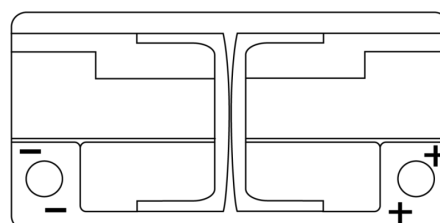

Sortimentsoversikt

Batterier til Biler og lette kjøretøy

AGM TK960

Art.nr.	TK960
Technology	AGM
EAN/GTIN	3661024057653
Spenning	12 V
Kapasitet	96.0 Ah
CCA	850 A
Lengde	353 mm
Bredde	175 mm
Høyde	190 mm
Kasse	L05
Polstilling	ETN 0
Poltype	EN taper post
Festeknast	B13
Vekt (kan variere)	26.10 kg

Polstilling

Poltype

PositiveTerminal

NegativeTerminal

Festeknast

Design, egenskaper og tekniske spesifikasjoner kan endres uten forvarsel. Vi fraskriver oss enhver representasjon eller garanti, uttrykt eller underforstått, angående dataene eller anbefalingene, og skal under ingen omstendigheter holdes ansvarlig for tap eller skade som hevdes å ha oppstått som et resultat. Noen produkter kan være utilgjengelig i ditt lokale marked.