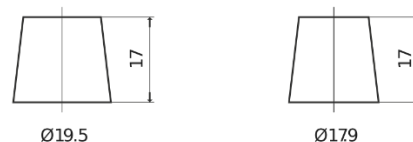

Batterier til Biler og lette kjøretøy

AGM TK960

Art.nr.	TK960
Technology	AGM
EAN/GTIN	3661024057653
Spenning	12 V
Kapasitet	96.0 Ah
CCA	850 A
Lengde	353 mm
Bredde	175 mm
Høyde	190 mm
Kasse	L05
Polstilling	ETN 0
Poltype	EN taper post
Festeknast	B13
Vekt (kan variere)	26.10 kg

Polstilling

Poltype

Festeknast

Design, egenskaper og tekniske spesifikasjoner kan endres uten forvarsel. Vi fraskriver oss enhver representasjon eller garanti, uttrykt eller underforstått, angående dataene eller anbefalingene, og skal under ingen omstendigheter holdes ansvarlig for tap eller skade som hevdes å ha oppstått som et resultat. Noen produkter kan være utilgjengelig i ditt lokale marked.