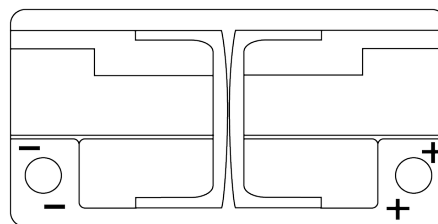

Batterier til Biler og lette kjøretøy

**AGM TK960**

Art.nr.	TK960
Technology	AGM
EAN/GTIN	3661024057653
Spenning	12 V
Kapasitet	96.0 Ah
CCA	850 A
Lengde	353 mm
Bredde	175 mm
Høyde	190 mm
Kasse	L05
Polstilling	ETN 0
Poltype	EN taper post
Festeknast	B13
Vekt (kan variere)	26.10 kg

**Polstilling****Poltype**

Positive Terminal

Negative Terminal

**Festeknast**

Design, egenskaper og tekniske spesifikasjoner kan endres uten forvarsel. Vi fraskriver oss enhver representasjon eller garanti, uttrykt eller underforstått, angående dataene eller anbefalingene, og skal under ingen omstendigheter holdes ansvarlig for tap eller skade som hevdes å ha oppstått som et resultat. Noen produkter kan være utilgjengelig i ditt lokale marked.