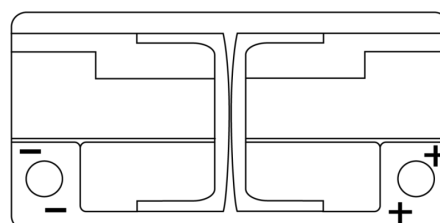

Polstilling