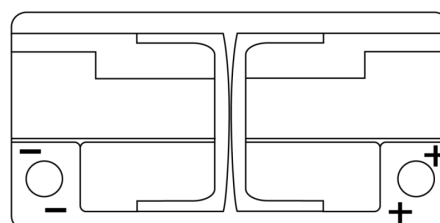

Sortimentsoversikt

Batterier til Biler og lette kjøretøy

AGM TK950

Art.nr.	TK950
Technology	AGM
EAN/GTIN	3661024055741
Spenning	12 V
Kapasitet	95.0 Ah
CCA	850 A
Lengde	353 mm
Bredde	175 mm
Høyde	190 mm
Kasse	L05
Polstilling	ETN 0
Poltype	EN taper post
Festeknast	B13
Vekt (kan variere)	26.10 kg

Polstilling

Poltype

PositiveTerminal

NegativeTerminal

Festeknast

Design, egenskaper og tekniske spesifikasjoner kan endres uten forvarsel. Vi fraskriver oss enhver representasjon eller garanti, uttrykt eller underforstått, angående dataene eller anbefalingene, og skal under ingen omstendigheter holdes ansvarlig for tap eller skade som hevdes å ha oppstått som et resultat. Noen produkter kan være utilgjengelig i ditt lokale marked.