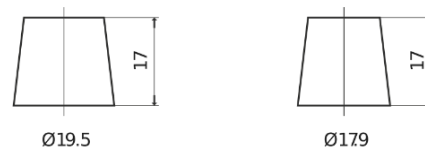

Sortimentsoversikt

Batterier til Biler og lette kjøretøy

AGM TK950

Art.nr.	TK950
Technology	AGM
EAN/GTIN	3661024055741
Spenning	12 V
Kapasitet	95.0 Ah
CCA	850 A
Lengde	353 mm
Bredde	175 mm
Høyde	190 mm
Kasse	L05
Polstilling	ETN 0
Poltype	EN taper post
Festeknast	B13
Vekt (kan variere)	26.10 kg

Polstilling

Poltype

Festeknast

Design, egenskaper og tekniske spesifikasjoner kan endres uten forvarsel. Vi fraskriver oss enhver representasjon eller garanti, uttrykt eller underforstått, angående dataene eller anbefalingene, og skal under ingen omstendigheter holdes ansvarlig for tap eller skade som hevdes å ha oppstått som et resultat. Noen produkter kan være utilgjengelig i ditt lokale marked.