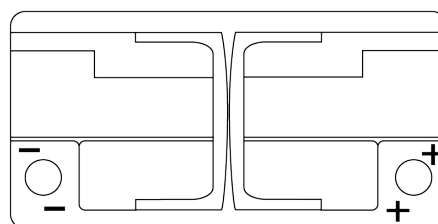

Sortimentsoversikt

Batterier til Biler og lette kjøretøy

AGM TK950

Art.nr.	TK950
Technology	AGM
EAN/GTIN	3661024055741
Spenning	12 V
Kapasitet	95.0 Ah
CCA	850 A
Lengde	353 mm
Bredde	175 mm
Høyde	190 mm
Kasse	L05
Polstilling	ETN 0
Poltype	EN taper post
Festeknast	B13
Vekt (kan variere)	26.10 kg

Polstilling