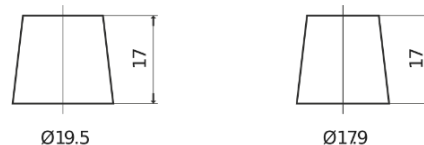

Sortimentsoversikt

Batterier til Biler og lette kjøretøy

AGM TK950

Art.nr.	TK950
Technology	AGM
EAN/GTIN	3661024055741
Spenning	12 V
Kapasitet	95.0 Ah
CCA	850 A
Lengde	353 mm
Bredde	175 mm
Høyde	190 mm
Kasse	L05
Polstilling	ETN 0
Poltype	EN taper post
Festeknast	B13
Vekt (kan variere)	26.10 kg

Polstilling

Poltype

Festeknast

Design, egenskaper og tekniske spesifikasjoner kan endres uten forvarsel. Vi fraskriver oss enhver representasjon eller garanti, uttrykt eller underforstått, angående dataene eller anbefalingene, og skal under ingen omstendigheter holdes ansvarlig for tap eller skade som hevdes å ha oppstått som et resultat. Noen produkter kan være utilgjengelig i ditt lokale marked.