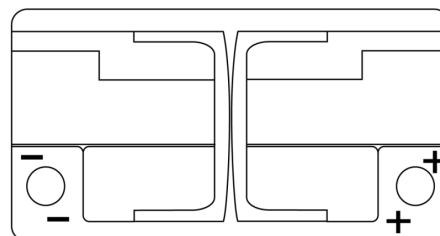

Sortimentsoversikt

Batterier til Biler og lette kjøretøy

AGM TK820

Art.nr.	TK820
Technology	AGM
EAN/GTIN	3661024057646
Spenning	12 V
Kapasitet	82.0 Ah
CCA	800 A
Lengde	315 mm
Bredde	175 mm
Høyde	190 mm
Kasse	L04
Polstilling	ETN 0
Poltype	EN taper post
Festeknast	B13
Vekt (kan variere)	23.30 kg

Polstilling**Poltype**

PositiveTerminal

NegativeTerminal

Festeknast

Design, egenskaper og tekniske spesifikasjoner kan endres uten forvarsel. Vi fraskriver oss enhver representasjon eller garanti, uttrykt eller underforstått, angående dataene eller anbefalingene, og skal under ingen omstendigheter holdes ansvarlig for tap eller skade som hevdes å ha oppstått som et resultat. Noen produkter kan være utilgjengelig i ditt lokale marked.