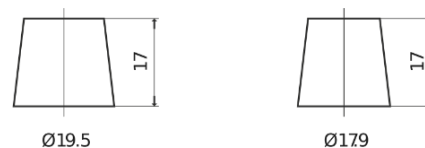

Sortimentsoversikt

Batterier til Biler og lette kjøretøy

AGM TK820

Art.nr.	TK820
Technology	AGM
EAN/GTIN	3661024057646
Spenning	12 V
Kapasitet	82.0 Ah
CCA	800 A
Lengde	315 mm
Bredde	175 mm
Høyde	190 mm
Kasse	L04
Polstilling	ETN 0
Poltype	EN taper post
Festeknast	B13
Vekt (kan variere)	23.30 kg

Polstilling

Poltype

Festeknast

Design, egenskaper og tekniske spesifikasjoner kan endres uten forvarsel. Vi fraskriver oss enhver representasjon eller garanti, uttrykt eller underforstått, angående dataene eller anbefalingene, og skal under ingen omstendigheter holdes ansvarlig for tap eller skade som hevdes å ha oppstått som et resultat. Noen produkter kan være utilgjengelig i ditt lokale marked.