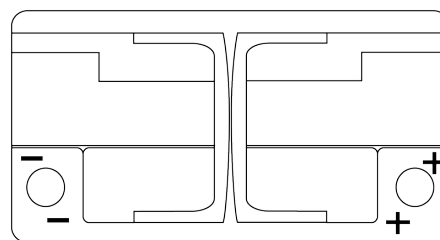

Sortimentsoversikt

Batterier til Biler og lette kjøretøy

AGM TK820

Art.nr.	TK820
Technology	AGM
EAN/GTIN	3661024057646
Spenning	12 V
Kapasitet	82.0 Ah
CCA	800 A
Lengde	315 mm
Bredde	175 mm
Høyde	190 mm
Kasse	L04
Polstilling	ETN 0
Poltype	EN taper post
Festeknast	B13
Vekt (kan variere)	23.30 kg

Polstilling

Poltype

Positive Terminal

Negative Terminal

Festeknast

Design, egenskaper og tekniske spesifikasjoner kan endres uten forvarsel. Vi fraskriver oss enhver representasjon eller garanti, uttrykt eller underforstått, angående dataene eller anbefalingene, og skal under ingen omstendigheter holdes ansvarlig for tap eller skade som hevdes å ha oppstått som et resultat. Noen produkter kan være utilgjengelig i ditt lokale marked.