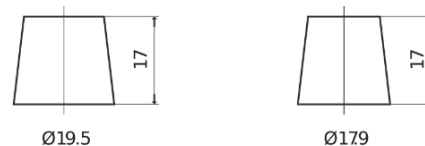

Sortimentsoversikt

Batterier til Biler og lette kjøretøy

AGM TK820

Art.nr.	TK820
Technology	AGM
EAN/GTIN	3661024057646
Spenning	12 V
Kapasitet	82.0 Ah
CCA	800 A
Lengde	315 mm
Bredde	175 mm
Høyde	190 mm
Kasse	L04
Polstilling	ETN 0
Poltype	EN taper post
Festeknast	B13
Vekt (kan variere)	23.30 kg

Polstilling

Poltype

Festeknast

Design, egenskaper og tekniske spesifikasjoner kan endres uten forvarsel. Vi fraskriver oss enhver representasjon eller garanti, uttrykt eller underforstått, angående dataene eller anbefalingene, og skal under ingen omstendigheter holdes ansvarlig for tap eller skade som hevdes å ha oppstått som et resultat. Noen produkter kan være utilgjengelig i ditt lokale marked.