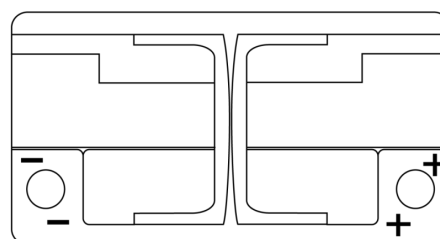

Sortimentsoversikt

Batterier til Biler og lette kjøretøy

AGM TK820

Art.nr.	TK820
Technology	AGM
EAN/GTIN	3661024057646
Spenning	12 V
Kapasitet	82.0 Ah
CCA	800 A
Lengde	315 mm
Bredde	175 mm
Høyde	190 mm
Kasse	L04
Polstilling	ETN 0
Poltype	EN taper post
Festeknast	B13
Vekt (kan variere)	23.30 kg

Polstilling

Poltype

PositiveTerminal

NegativeTerminal

Festeknast

Design, egenskaper og tekniske spesifikasjoner kan endres uten forvarsel. Vi fraskriver oss enhver representasjon eller garanti, uttrykt eller underforstått, angående dataene eller anbefalingene, og skal under ingen omstendigheter holdes ansvarlig for tap eller skade som hevdes å ha oppstått som et resultat. Noen produkter kan være utilgjengelig i ditt lokale marked.