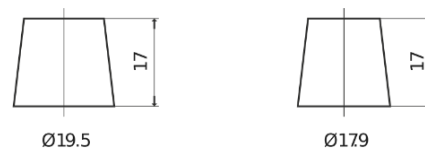

Sortimentsoversikt

Batterier til Biler og lette kjøretøy

AGM TK800

Art.nr.	TK800
Technology	AGM
EAN/GTIN	3661024055727
Spenning	12 V
Kapasitet	80.0 Ah
CCA	800 A
Lengde	315 mm
Bredde	175 mm
Høyde	190 mm
Kasse	L04
Polstilling	ETN 0
Poltype	EN taper post
Festeknast	B13
Vekt (kan variere)	23.30 kg

Polstilling

Poltype

Festeknast

Design, egenskaper og tekniske spesifikasjoner kan endres uten forvarsel. Vi fraskriver oss enhver representasjon eller garanti, uttrykt eller underforstått, angående dataene eller anbefalingene, og skal under ingen omstendigheter holdes ansvarlig for tap eller skade som hevdes å ha oppstått som et resultat. Noen produkter kan være utilgjengelig i ditt lokale marked.