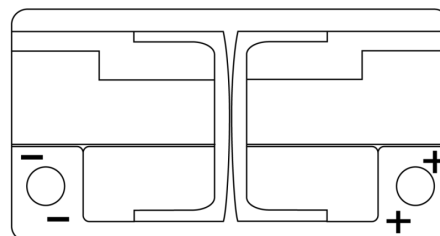

Sortimentsoversikt

Batterier til Biler og lette kjøretøy

AGM TK800

Art.nr.	TK800
Technology	AGM
EAN/GTIN	3661024055727
Spenning	12 V
Kapasitet	80.0 Ah
CCA	800 A
Lengde	315 mm
Bredde	175 mm
Høyde	190 mm
Kasse	L04
Polstilling	ETN 0
Poltype	EN taper post
Festeknast	B13
Vekt (kan variere)	23.30 kg

Polstilling

Poltype

PositiveTerminal

NegativeTerminal

Festeknast

Design, egenskaper og tekniske spesifikasjoner kan endres uten forvarsel. Vi fraskriver oss enhver representasjon eller garanti, uttrykt eller underforstått, angående dataene eller anbefalingene, og skal under ingen omstendigheter holdes ansvarlig for tap eller skade som hevdes å ha oppstått som et resultat. Noen produkter kan være utilgjengelig i ditt lokale marked.