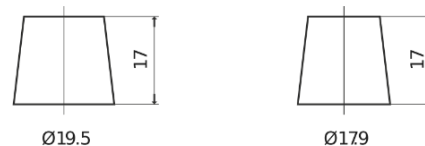

Sortimentsoversikt

Batterier til Biler og lette kjøretøy

AGM TK800

Art.nr.	TK800
Technology	AGM
EAN/GTIN	3661024055727
Spenning	12 V
Kapasitet	80.0 Ah
CCA	800 A
Lengde	315 mm
Bredde	175 mm
Høyde	190 mm
Kasse	L04
Polstilling	ETN 0
Poltype	EN taper post
Festeknast	B13
Vekt (kan variere)	23.30 kg

Polstilling

Poltype

Festeknast

Design, egenskaper og tekniske spesifikasjoner kan endres uten forvarsel. Vi fraskriver oss enhver representasjon eller garanti, uttrykt eller underforstått, angående dataene eller anbefalingene, og skal under ingen omstendigheter holdes ansvarlig for tap eller skade som hevdes å ha oppstått som et resultat. Noen produkter kan være utilgjengelig i ditt lokale marked.