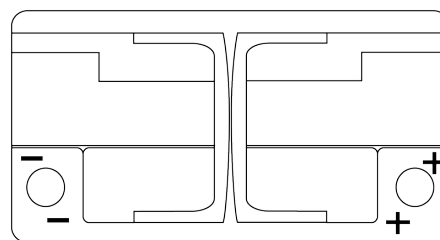

Sortimentsoversikt

Batterier til Biler og lette kjøretøy

AGM TK800

Art.nr.	TK800
Technology	AGM
EAN/GTIN	3661024055727
Spenning	12 V
Kapasitet	80.0 Ah
CCA	800 A
Lengde	315 mm
Bredde	175 mm
Høyde	190 mm
Kasse	L04
Polstilling	ETN 0
Poltype	EN taper post
Festeknast	B13
Vekt (kan variere)	23.30 kg

Polstilling