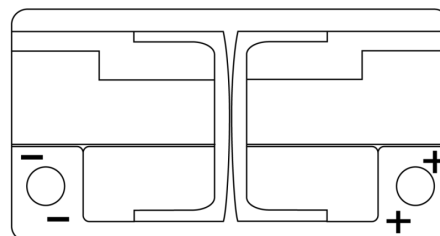

Sortimentsoversikt

Batterier til Biler og lette kjøretøy

AGM TK800

Art.nr.	TK800
Technology	AGM
EAN/GTIN	3661024055727
Spenning	12 V
Kapasitet	80.0 Ah
CCA	800 A
Lengde	315 mm
Bredde	175 mm
Høyde	190 mm
Kasse	L04
Polstilling	ETN 0
Poltype	EN taper post
Festeknast	B13
Vekt (kan variere)	23.30 kg

Polstilling

Poltype

Positive Terminal

Negative Terminal

Festeknast

Design, egenskaper og tekniske spesifikasjoner kan endres uten forvarsel. Vi fraskriver oss enhver representasjon eller garanti, uttrykt eller underforstått, angående dataene eller anbefalingene, og skal under ingen omstendigheter holdes ansvarlig for tap eller skade som hevdes å ha oppstått som et resultat. Noen produkter kan være utilgjengelig i ditt lokale marked.