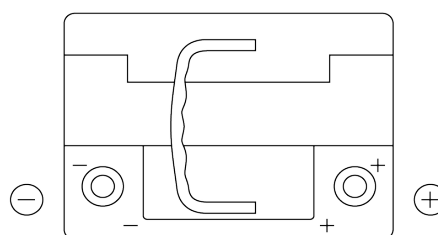

Sortimentsoversikt

Batterier til Biler og lette kjøretøy

AGM TK620

Art.nr.	TK620
Technology	AGM
EAN/GTIN	3661024057622
Spenning	12 V
Kapasitet	62.0 Ah
CCA	680 A
Lengde	242 mm
Bredde	175 mm
Høyde	190 mm
Kasse	L02
Polstilling	ETN 0
Poltype	EN taper post
Festeknast	B13
Vekt (kan variere)	17.90 kg

Polstilling**Poltype**

Positive Terminal

Negative Terminal

Festeknast

Design, egenskaper og tekniske spesifikasjoner kan endres uten forvarsel. Vi fraskriver oss enhver representasjon eller garanti, uttrykt eller underforstått, angående dataene eller anbefalingene, og skal under ingen omstendigheter holdes ansvarlig for tap eller skade som hevdes å ha oppstått som et resultat. Noen produkter kan være utilgjengelig i ditt lokale marked.