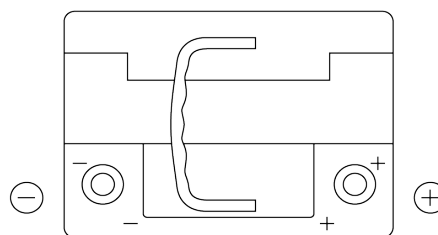

**Sortimentsoversikt**

Batterier til Biler og lette kjøretøy

**AGM TK600**

|                    |               |
|--------------------|---------------|
| Art.nr.            | TK600         |
| Technology         | AGM           |
| EAN/GTIN           | 3661024056502 |
| Spenning           | 12 V          |
| Kapasitet          | 60.0 Ah       |
| CCA                | 680 A         |
| Lengde             | 242 mm        |
| Bredde             | 175 mm        |
| Høyde              | 190 mm        |
| Kasse              | L02           |
| Polstilling        | ETN 0         |
| Poltype            | EN taper post |
| Festeknast         | B13           |
| Vekt (kan variere) | 17.90 kg      |

**Polstilling****Poltype**

Positive Terminal

Negative Terminal

**Festeknast**

Design, egenskaper og tekniske spesifikasjoner kan endres uten forvarsel. Vi fraskriver oss enhver representasjon eller garanti, uttrykt eller underforstått, angående dataene eller anbefalingene, og skal under ingen omstendigheter holdes ansvarlig for tap eller skade som hevdes å ha oppstått som et resultat. Noen produkter kan være utilgjengelig i ditt lokale marked.