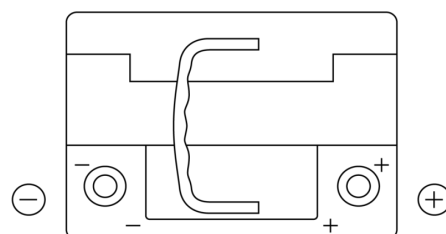

**Sortimentsoversikt**

Batterier til Biler og lette kjøretøy

**AGM TK600**

Art.nr.	TK600
Technology	AGM
EAN/GTIN	3661024056502
Spenning	12 V
Kapasitet	60.0 Ah
CCA	680 A
Lengde	242 mm
Bredde	175 mm
Høyde	190 mm
Kasse	L02
Polstilling	ETN 0
Poltype	EN taper post
Festeknast	B13
Vekt (kan variere)	17.90 kg

**Polstilling**

**Poltype**

Positive Terminal

Negative Terminal

**Festeknast**

Design, egenskaper og tekniske spesifikasjoner kan endres uten forvarsel. Vi fraskriver oss enhver representasjon eller garanti, uttrykt eller underforstått, angående dataene eller anbefalingene, og skal under ingen omstendigheter holdes ansvarlig for tap eller skade som hevdes å ha oppstått som et resultat. Noen produkter kan være utilgjengelig i ditt lokale marked.