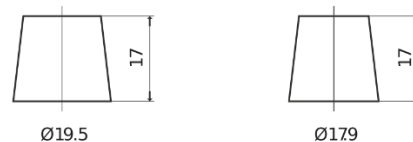

Sortimentsoversikt

Batterier til Biler og lette kjøretøy

AGM TK600

Art.nr.	TK600
Technology	AGM
EAN/GTIN	3661024056502
Spenning	12 V
Kapasitet	60.0 Ah
CCA	680 A
Lengde	242 mm
Bredde	175 mm
Høyde	190 mm
Kasse	L02
Polstilling	ETN 0
Poltype	EN taper post
Festeknast	B13
Vekt (kan variere)	17.90 kg

Polstilling

Poltype

Festeknast

Design, egenskaper og tekniske spesifikasjoner kan endres uten forvarsel. Vi fraskriver oss enhver representasjon eller garanti, uttrykt eller underforstått, angående dataene eller anbefalingene, og skal under ingen omstendigheter holdes ansvarlig for tap eller skade som hevdes å ha oppstått som et resultat. Noen produkter kan være utilgjengelig i ditt lokale marked.