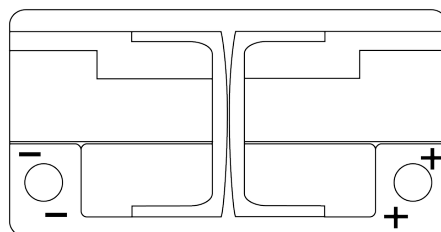

Sortimentsoversikt

Batterier til Biler og lette kjøretøy

EFB EL752

Art.nr.	EL752
Technology	EFB
EAN/GTIN	3661024036559
Spenning	12 V
Kapasitet	75 Ah
CCA	730 A
Lengde	315 mm
Bredde	175 mm
Høyde	175 mm
Kasse	LB4
Polstilling	ETN 0
Poltype	EN taper post
Festeknast	B13
Vekt (kan variere)	18.60 kg

Polstilling

Poltype

Positive Terminal

Negative Terminal

Festeknast

Design, egenskaper og tekniske spesifikasjoner kan endres uten forvarsel. Vi fraskriver oss enhver representasjon eller garanti, uttrykt eller underforstått, angående dataene eller anbefalingene, og skal under ingen omstendigheter holdes ansvarlig for tap eller skade som hevdes å ha oppstått som et resultat. Noen produkter kan være utilgjengelig i ditt lokale marked.