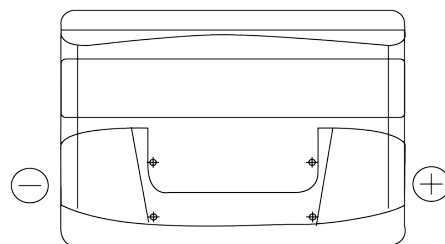

Sortimentsoversikt

Batterier til Biler og lette kjøretøy

Technica TB802

Art.nr.	TB802
Technology	Flooded
EAN/GTIN	3661024054652
Spenning	12 V
Kapasitet	80 Ah
CCA	700 A
Lengde	315 mm
Bredde	175 mm
Høyde	175 mm
Kasse	LB4
Polstilling	ETN 0
Poltype	EN taper post
Festeknast	B13
Vekt (kan variere)	17.80 kg

Polstilling

Poltype

Positive Terminal

Negative Terminal

Festeknast

Design, egenskaper og tekniske spesifikasjoner kan endres uten forvarsel. Vi fraskriver oss enhver representasjon eller garanti, uttrykt eller underforstått, angående dataene eller anbefalingene, og skal under ingen omstendigheter holdes ansvarlig for tap eller skade som hevdes å ha oppstått som et resultat. Noen produkter kan være utilgjengelig i ditt lokale marked.