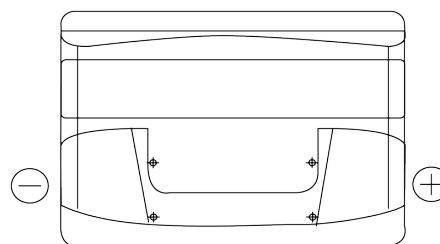

Batterier til Biler og lette kjøretøy

Formula FB802

Art.nr.	FB802
Technology	Flooded
EAN/GTIN	3661024044653
Spenning	12 V
Kapasitet	80 Ah
CCA	700 A
Lengde	315 mm
Bredde	175 mm
Høyde	175 mm
Kasse	LB4
Polstilling	ETN 0
Poltype	EN taper post
Festeknast	B13
Vekt (kan variere)	17.80 kg

Polstilling**Poltype**

Positive Terminal

Negative Terminal

Festeknast

Design, egenskaper og tekniske spesifikasjoner kan endres uten forvarsel. Vi fraskriver oss enhver representasjon eller garanti, uttrykt eller underforstått, angående dataene eller anbefalingene, og skal under ingen omstendigheter holdes ansvarlig for tap eller skade som hevdes å ha oppstått som et resultat. Noen produkter kan være utilgjengelig i ditt lokale marked.