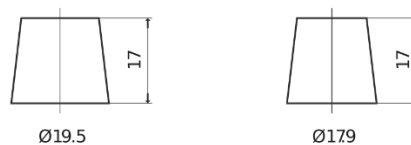

Batterier til Biler og lette kjøretøy

Formula FB802

Art.nr.	FB802
Technology	Flooded
EAN/GTIN	3661024044653
Spenning	12 V
Kapasitet	80 Ah
CCA	700 A
Lengde	315 mm
Bredde	175 mm
Høyde	175 mm
Kasse	LB4
Polstilling	ETN 0
Poltype	EN taper post
Festeknast	B13
Vekt (kan variere)	17.80 kg

Polstilling

Poltype

Festeknast

Design, egenskaper og tekniske spesifikasjoner kan endres uten forvarsel. Vi fraskriver oss enhver representasjon eller garanti, uttrykt eller underforstått, angående dataene eller anbefalingene, og skal under ingen omstendigheter holdes ansvarlig for tap eller skade som hevdes å ha oppstått som et resultat. Noen produkter kan være utilgjengelig i ditt lokale marked.