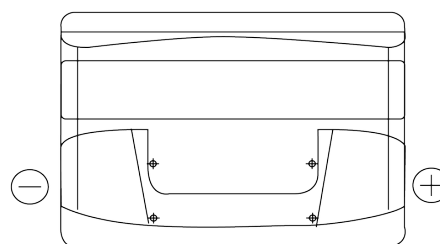

Sortimentsoversikt

Batterier til Biler og lette kjøretøy

Excell EB802

Art.nr.	EB802
Technology	Flooded
EAN/GTIN	3661024034654
Spenning	12 V
Kapasitet	80 Ah
CCA	700 A
Lengde	315 mm
Bredde	175 mm
Høyde	175 mm
Kasse	LB4
Polstilling	ETN 0
Poltype	EN taper post
Festeknast	B13
Vekt (kan variere)	17.80 kg

Polstilling