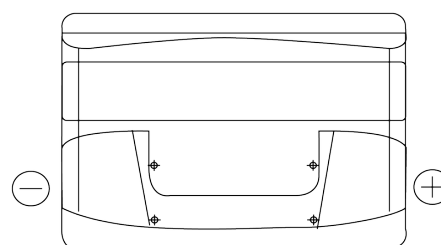

Sortimentsoversikt

Batterier til Biler og lette kjøretøy

Power DB802

Art.nr.	DB802
Technology	Flooded
EAN/GTIN	3661024024655
Spenning	12 V
Kapasitet	80 Ah
CCA	700 A
Lengde	315 mm
Bredde	175 mm
Høyde	175 mm
Kasse	LB4
Polstilling	ETN 0
Poltype	EN taper post
Festeknast	B13
Vekt (kan variere)	17.80 kg

Polstilling**Poltype**

Positive Terminal

Negative Terminal

Festeknast

Design, egenskaper og tekniske spesifikasjoner kan endres uten forvarsel. Vi fraskriver oss enhver representasjon eller garanti, uttrykt eller underforstått, angående dataene eller anbefalingene, og skal under ingen omstendigheter holdes ansvarlig for tap eller skade som hevdes å ha oppstått som et resultat. Noen produkter kan være utilgjengelig i ditt lokale marked.