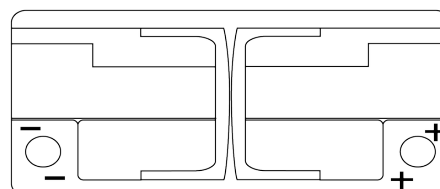

Sortimentsoversikt

Batterier til Biler og lette kjøretøy

AGM TK1060

Art.nr.	TK1060
Technology	AGM
EAN/GTIN	3661024057660
Spenning	12 V
Kapasitet	106.0 Ah
CCA	950 A
Lengde	392 mm
Bredde	175 mm
Høyde	190 mm
Kasse	L06
Polstilling	ETN 0
Poltype	EN taper post
Festeknast	B13
Vekt (kan variere)	29.00 kg

Polstilling**Poltype**

Ø19.5

Ø17.9

Positive Terminal

Negative Terminal

Festeknast

5 notches

10.5