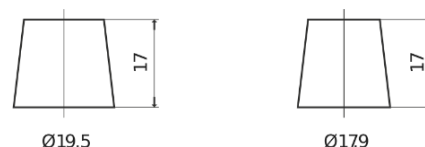

Sortimentsoversikt

Batterier til Biler og lette kjøretøy

AGM TK1060

Art.nr.	TK1060
Technology	AGM
EAN/GTIN	3661024057660
Spenning	12 V
Kapasitet	106.0 Ah
CCA	950 A
Lengde	392 mm
Bredde	175 mm
Høyde	190 mm
Kasse	L06
Polstilling	ETN 0
Poltype	EN taper post
Festeknast	B13
Vekt (kan variere)	29.00 kg

Polstilling

Poltype

Festeknast

Design, egenskaper og tekniske spesifikasjoner kan endres uten forvarsel. Vi fraskriver oss enhver representasjon eller garanti, uttrykt eller underforstått, angående dataene eller anbefalingene, og skal under ingen omstendigheter holdes ansvarlig for tap eller skade som hevdes å ha oppstått som et resultat. Noen produkter kan være utilgjengelig i ditt lokale marked.