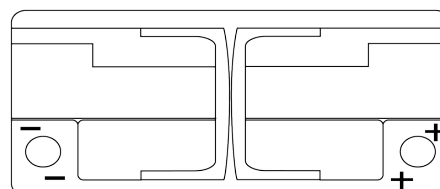

Sortimentsoversikt

Batterier til Biler og lette kjøretøy

AGM TK1050

Art.nr.	TK1050
Technology	AGM
EAN/GTIN	3661024056519
Spenning	12 V
Kapasitet	105.0 Ah
CCA	950 A
Lengde	392 mm
Bredde	175 mm
Høyde	190 mm
Kasse	L06
Polstilling	ETN 0
Poltype	EN taper post
Festeknast	B13
Vekt (kan variere)	29.00 kg

Polstilling**Poltype**

Ø19.5

Ø17.9

Positive Terminal

Negative Terminal

Festeknast

Design, egenskaper og tekniske spesifikasjoner kan endres uten forvarsel. Vi fraskriver oss enhver representasjon eller garanti, uttrykt eller underforstått, angående dataene eller anbefalingene, og skal under ingen omstendigheter holdes ansvarlig for tap eller skade som hevdes å ha oppstått som et resultat. Noen produkter kan være utilgjengelig i ditt lokale marked.