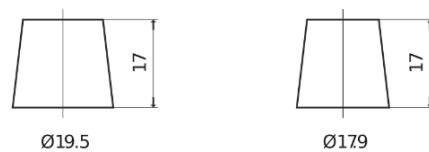

Batterier til Lastebil, buss, maskiner, jordbruk

PowerPRO Agri&Construction TJ1723

Art.nr.	TJ1723
Technology	Flooded
EAN/GTIN	3661024056731
Spenning	12 V
Kapasitet	172.0 Ah
CCA	1390 A
Lengde	513 mm
Bredde	223 mm
Høyde	223 mm
Kasse	D05
Polstilling	ETN 3
Poltype	EN taper post
Festeknast	B0
Vekt (kan variere)	48.80 kg

Polstilling

Poltype

Festeknast

Design, egenskaper og tekniske spesifikasjoner kan endres uten forvarsel. Vi fraskriver oss enhver representasjon eller garanti, uttrykt eller underforstått, angående dataene eller anbefalingene, og skal under ingen omstendigheter holdes ansvarlig for tap eller skade som hevdes å ha oppstått som et resultat. Noen produkter kan være utilgjengelig i ditt lokale marked.