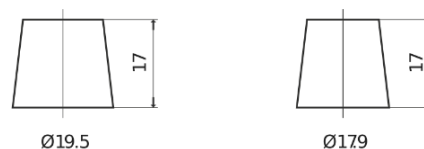

Batterier til Lastebil, buss, maskiner, jordbruk

PowerPRO Agri&Construction TJ1723

Art.nr.	TJ1723
Technology	Flooded
EAN/GTIN	3661024056731
Spenning	12 V
Kapasitet	172.0 Ah
CCA	1390 A
Lengde	513 mm
Bredde	223 mm
Høyde	223 mm
Kasse	D05
Polstilling	ETN 3
Poltype	EN taper post
Festeknast	B0
Vekt (kan variere)	48.80 kg

Polstilling

Poltype

Festeknast

Design, egenskaper og tekniske spesifikasjoner kan endres uten forvarsel. Vi fraskriver oss enhver representasjon eller garanti, uttrykt eller underforstått, angående dataene eller anbefalingene, og skal under ingen omstendigheter holdes ansvarlig for tap eller skade som hevdes å ha oppstått som et resultat. Noen produkter kan være utilgjengelig i ditt lokale marked.