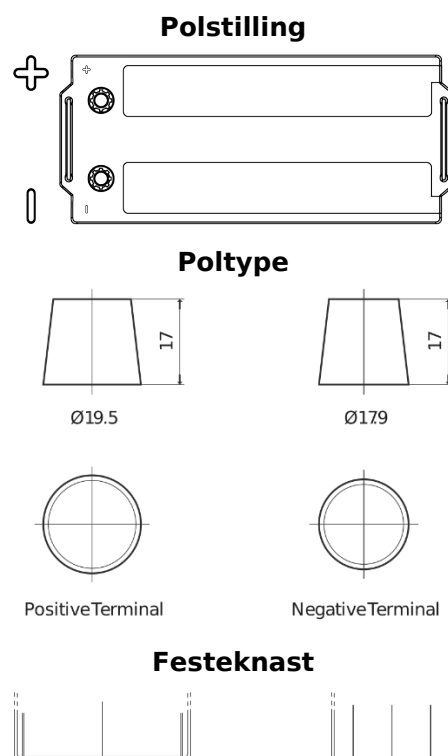

Batterier til Lastebil, buss, maskiner, jordbruk

**PowerPRO Agri&Construction TJ1723**

Art.nr.	TJ1723
Technology	Flooded
EAN/GTIN	3661024056731
Spenning	12 V
Kapasitet	172.0 Ah
CCA	1390 A
Lengde	513 mm
Bredde	223 mm
Høyde	223 mm
Kasse	D05
Polstilling	ETN 3
Poltype	EN taper post
Festeknast	B0
Vekt (kan variere)	48.80 kg