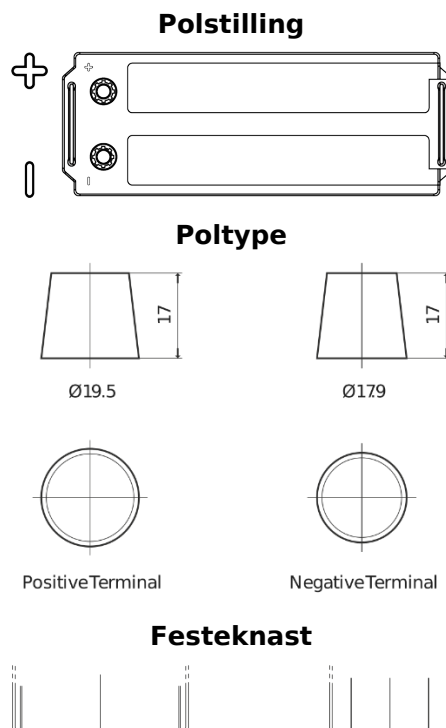

Batterier til Lastebil, buss, maskiner, jordbruk

PowerPRO Agri&Construction TJ1523

Art.nr.	TJ1523
Technology	Flooded
EAN/GTIN	3661024056724
Spenning	12 V
Kapasitet	152.0 Ah
CCA	1130 A
Lengde	513 mm
Bredde	189 mm
Høyde	223 mm
Kasse	D04
Polstilling	ETN 3
Poltype	EN taper post
Festeknast	B0
Vekt (kan variere)	40.30 kg