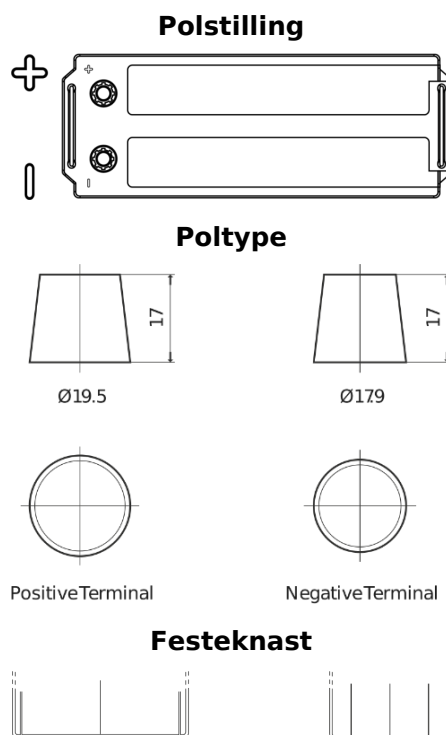

Batterier til Lastebil, buss, maskiner, jordbruk

PowerPRO Agri&Construction TJ1523

Art.nr.	TJ1523
Technology	Flooded
EAN/GTIN	3661024056724
Spenning	12 V
Kapasitet	152.0 Ah
CCA	1130 A
Lengde	513 mm
Bredde	189 mm
Høyde	223 mm
Kasse	D04
Polstilling	ETN 3
Poltype	EN taper post
Festeknast	B0
Vekt (kan variere)	40.30 kg