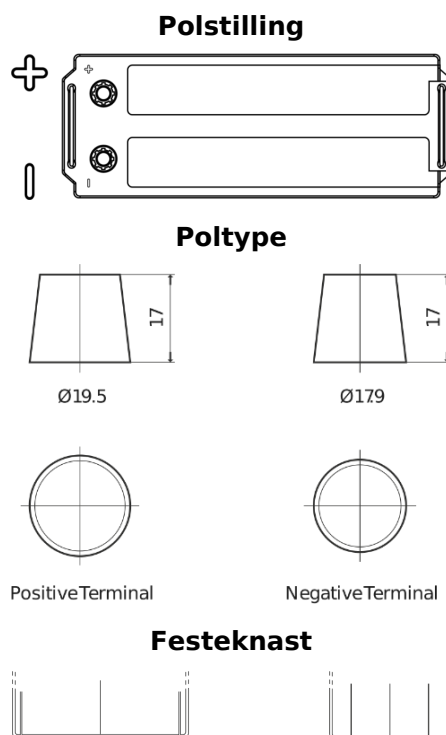

Batterier til Lastebil, buss, maskiner, jordbruk

**PowerPRO Agri&Construction TJ1523**

Art.nr.	TJ1523
Technology	Flooded
EAN/GTIN	3661024056724
Spenning	12 V
Kapasitet	152.0 Ah
CCA	1130 A
Lengde	513 mm
Bredde	189 mm
Høyde	223 mm
Kasse	D04
Polstilling	ETN 3
Poltype	EN taper post
Festeknast	B0
Vekt (kan variere)	40.30 kg