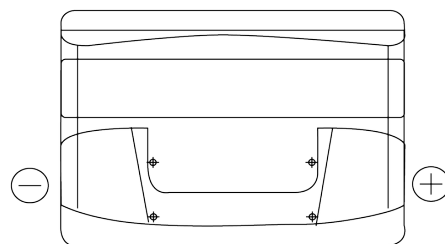

Sortimentsoversikt

Batterier til Biler og lette kjøretøy

Technica TB712

Art.nr.	TB712
Technology	Flooded
EAN/GTIN	3661024054645
Spenning	12 V
Kapasitet	71 Ah
CCA	670 A
Lengde	278 mm
Bredde	175 mm
Høyde	175 mm
Kasse	LB3
Polstilling	ETN 0
Poltype	EN taper post
Festeknast	B13
Vekt (kan variere)	15.30 kg

Polstilling

Poltype

Positive Terminal

Negative Terminal

Festeknast

Design, egenskaper og tekniske spesifikasjoner kan endres uten forvarsel. Vi fraskriver oss enhver representasjon eller garanti, uttrykt eller underforstått, angående dataene eller anbefalingene, og skal under ingen omstendigheter holdes ansvarlig for tap eller skade som hevdes å ha oppstått som et resultat. Noen produkter kan være utilgjengelig i ditt lokale marked.