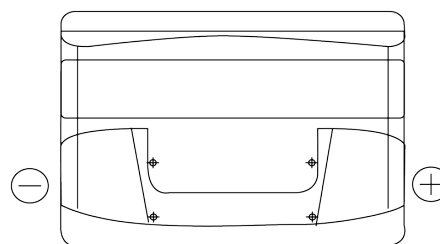

Batterier til Biler og lette kjøretøy

Formula FB712

Art.nr.	FB712
Technology	Flooded
EAN/GTIN	3661024044646
Spenning	12 V
Kapasitet	71 Ah
CCA	670 A
Lengde	278 mm
Bredde	175 mm
Høyde	175 mm
Kasse	LB3
Polstilling	ETN 0
Poltype	EN taper post
Festeknast	B13
Vekt (kan variere)	15.30 kg

Polstilling**Poltype**

Positive Terminal

Negative Terminal

Festeknast

Design, egenskaper og tekniske spesifikasjoner kan endres uten forvarsel. Vi fraskriver oss enhver representasjon eller garanti, uttrykt eller underforstått, angående dataene eller anbefalingene, og skal under ingen omstendigheter holdes ansvarlig for tap eller skade som hevdes å ha oppstått som et resultat. Noen produkter kan være utilgjengelig i ditt lokale marked.