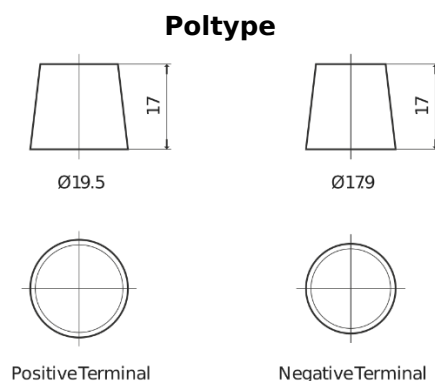

Sortimentsoversikt

Batterier til Lastebil, buss, maskiner, jordbruk

StartPRO TG2254

Art.nr.	TG2254
Technology	Flooded
EAN/GTIN	3661024057448
Spenning	12 V
Kapasitet	225.0 Ah
CCA	1200 A
Lengde	518 mm
Bredde	274 mm
Høyde	240 mm
Kasse	D06
Polstilling	ETN 4
Poltype	EN taper post
Festeknast	B0
Vekt (kan variere)	54.90 kg