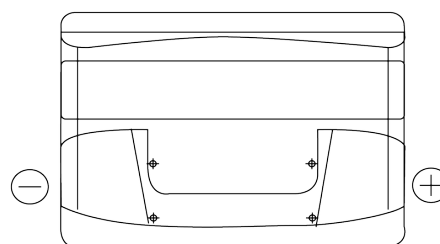

Sortimentsoversikt

Batterier til Biler og lette kjøretøy

Excell EB712

Art.nr.	EB712
Technology	Flooded
EAN/GTIN	3661024034647
Spenning	12 V
Kapasitet	71 Ah
CCA	670 A
Lengde	278 mm
Bredde	175 mm
Høyde	175 mm
Kasse	LB3
Polstilling	ETN 0
Poltype	EN taper post
Festeknast	B13
Vekt (kan variere)	15.30 kg

Polstilling