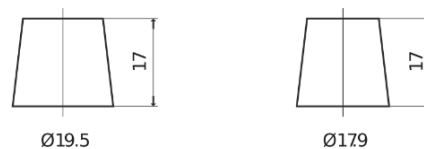

Sortimentsoversikt

Batterier til Lastebil, buss, maskiner, jordbruk

StartPRO TG2254

Art.nr.	TG2254
Technology	Flooded
EAN/GTIN	3661024057448
Spenning	12 V
Kapasitet	225.0 Ah
CCA	1200 A
Lengde	518 mm
Bredde	274 mm
Høyde	240 mm
Kasse	D06
Polstilling	ETN 4
Poltype	EN taper post
Festeknast	B0
Vekt (kan variere)	54.90 kg

Polstilling

Poltype

Festeknast

Design, egenskaper og tekniske spesifikasjoner kan endres uten forvarsel. Vi fraskriver oss enhver representasjon eller garanti, uttrykt eller underforstått, angående dataene eller anbefalingene, og skal under ingen omstendigheter holdes ansvarlig for tap eller skade som hevdes å ha oppstått som et resultat. Noen produkter kan være utilgjengelig i ditt lokale marked.