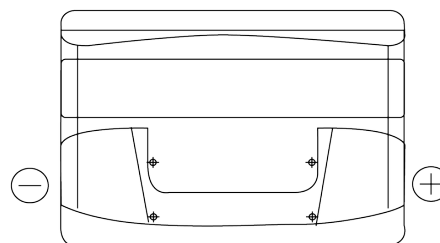

Sortimentsoversikt

Batterier til Biler og lette kjøretøy

Power DB712

Art.nr.	DB712
Technology	Flooded
EAN/GTIN	3661024024648
Spenning	12 V
Kapasitet	71 Ah
CCA	670 A
Lengde	278 mm
Bredde	175 mm
Høyde	175 mm
Kasse	LB3
Polstilling	ETN 0
Poltype	EN taper post
Festeknast	B13
Vekt (kan variere)	15.30 kg

Polstilling**Poltype**

Ø19.5

Ø179

Positive Terminal

Negative Terminal

Festeknast

5 notches

10.5