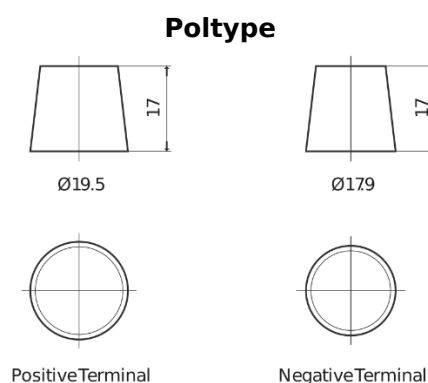

Sortimentsoversikt

Batterier til Lastebil, buss, maskiner, jordbruk

StartPRO TG2253

Art.nr.	TG2253
Technology	Flooded
EAN/GTIN	3661024057431
Spenning	12 V
Kapasitet	225.0 Ah
CCA	1200 A
Lengde	518 mm
Bredde	274 mm
Høyde	240 mm
Kasse	D06
Polstilling	ETN 3
Poltype	EN taper post
Festeknast	B0
Vekt (kan variere)	54.90 kg