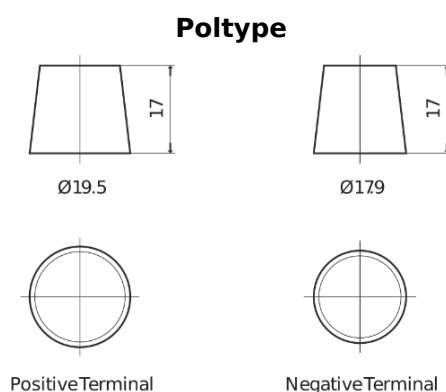

**Sortimentsoversikt**

Batterier til Lastebil, buss, maskiner, jordbruk

**StartPRO TG2253**

Art.nr.	TG2253
Technology	Flooded
EAN/GTIN	3661024057431
Spenning	12 V
Kapasitet	225.0 Ah
CCA	1200 A
Lengde	518 mm
Bredde	274 mm
Høyde	240 mm
Kasse	D06
Polstilling	ETN 3
Poltype	EN taper post
Festeknast	B0
Vekt (kan variere)	54.90 kg