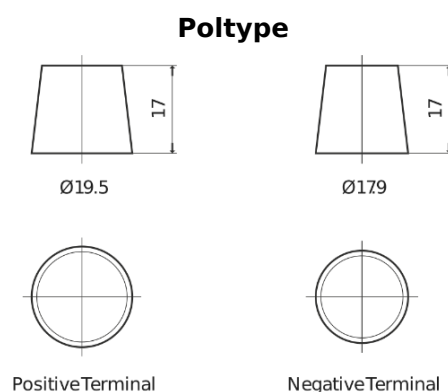

Sortimentsoversikt

Batterier til Lastebil, buss, maskiner, jordbruk

StartPRO TG2253

Art.nr.	TG2253
Technology	Flooded
EAN/GTIN	3661024057431
Spenning	12 V
Kapasitet	225.0 Ah
CCA	1200 A
Lengde	518 mm
Bredde	274 mm
Høyde	240 mm
Kasse	D06
Polstilling	ETN 3
Poltype	EN taper post
Festeknast	B0
Vekt (kan variere)	54.90 kg