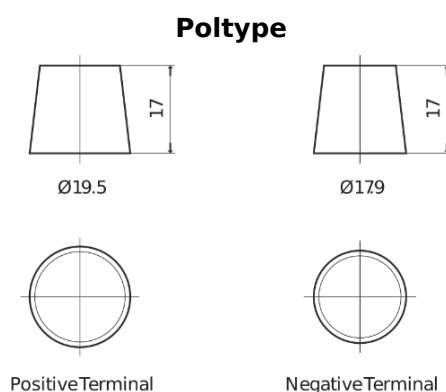

Sortimentsoversikt

Batterier til Lastebil, buss, maskiner, jordbruk

StartPRO TG2253

Art.nr.	TG2253
Technology	Flooded
EAN/GTIN	3661024057431
Spenning	12 V
Kapasitet	225.0 Ah
CCA	1200 A
Lengde	518 mm
Bredde	274 mm
Høyde	240 mm
Kasse	D06
Polstilling	ETN 3
Poltype	EN taper post
Festeknast	B0
Vekt (kan variere)	54.90 kg