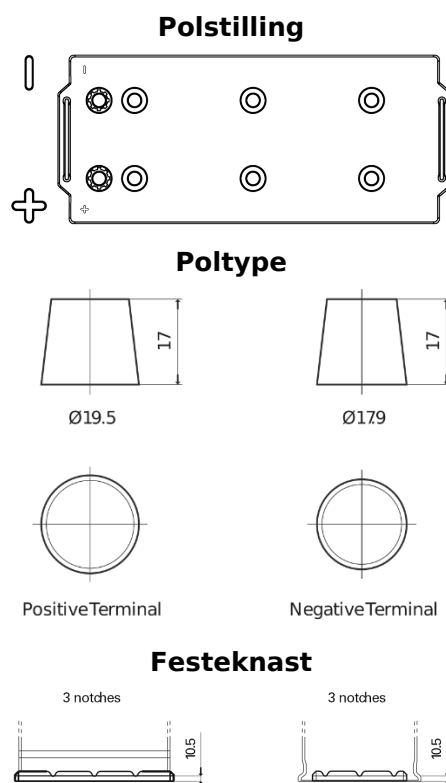

Sortimentsoversikt

Batterier til Lastebil, buss, maskiner, jordbruk

StartPRO TG1806

Art.nr.	TG1806
Technology	Flooded
EAN/GTIN	3661024055505
Spenning	12 V
Kapasitet	180.0 Ah
CCA	1000 A
Lengde	510 mm
Bredde	218 mm
Høyde	225 mm
Kasse	D09
Polstilling	ETN 4
Poltype	EN taper post
Festeknast	B3
Vekt (kan variere)	43.00 kg