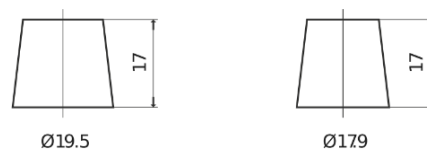

Sortimentsoversikt

Batterier til Lastebil, buss, maskiner, jordbruk

StartPRO TG1803

Art.nr.	TG1803
Technology	Flooded
EAN/GTIN	3661024055444
Spenning	12 V
Kapasitet	180.0 Ah
CCA	1000 A
Lengde	513 mm
Bredde	223 mm
Høyde	223 mm
Kasse	D05
Polstilling	ETN 3
Poltype	EN taper post
Festeknast	B0
Vekt (kan variere)	42.80 kg

Polstilling

Poltype

Festeknast

Design, egenskaper og tekniske spesifikasjoner kan endres uten forvarsel. Vi fraskriver oss enhver representasjon eller garanti, uttrykt eller underforstått, angående dataene eller anbefalingene, og skal under ingen omstendigheter holdes ansvarlig for tap eller skade som hevdes å ha oppstått som et resultat. Noen produkter kan være utilgjengelig i ditt lokale marked.