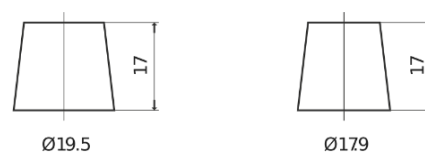

Sortimentsoversikt

Batterier til Lastebil, buss, maskiner, jordbruk

StartPRO TG1803

Art.nr.	TG1803
Technology	Flooded
EAN/GTIN	3661024055444
Spenning	12 V
Kapasitet	180.0 Ah
CCA	1000 A
Lengde	513 mm
Bredde	223 mm
Høyde	223 mm
Kasse	D05
Polstilling	ETN 3
Poltype	EN taper post
Festeknast	B0
Vekt (kan variere)	42.80 kg

Polstilling

Poltype

Festeknast

Design, egenskaper og tekniske spesifikasjoner kan endres uten forvarsel. Vi fraskriver oss enhver representasjon eller garanti, uttrykt eller underforstått, angående dataene eller anbefalingene, og skal under ingen omstendigheter holdes ansvarlig for tap eller skade som hevdes å ha oppstått som et resultat. Noen produkter kan være utilgjengelig i ditt lokale marked.