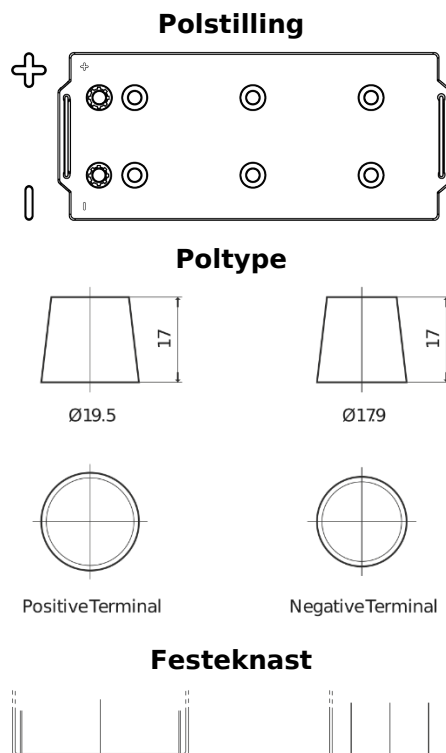

Sortimentsoversikt

Batterier til Lastebil, buss, maskiner, jordbruk

StartPRO TG1803

Art.nr.	TG1803
Technology	Flooded
EAN/GTIN	3661024055444
Spenning	12 V
Kapasitet	180.0 Ah
CCA	1000 A
Lengde	513 mm
Bredde	223 mm
Høyde	223 mm
Kasse	D05
Polstilling	ETN 3
Poltype	EN taper post
Festeknast	B0
Vekt (kan variere)	42.80 kg