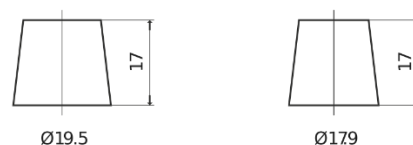

Sortimentsoversikt

Batterier til Biler og lette kjøretøy

EFB FL652

Art.nr.	FL652
Technology	EFB
EAN/GTIN	3661024046312
Spenning	12 V
Kapasitet	65 Ah
CCA	650 A
Lengde	278 mm
Bredde	175 mm
Høyde	175 mm
Kasse	LB3
Polstilling	ETN 0
Poltype	EN taper post
Festeknast	B13
Vekt (kan variere)	16.20 kg

Polstilling

Poltype

Festeknast

Design, egenskaper og tekniske spesifikasjoner kan endres uten forvarsel. Vi fraskriver oss enhver representasjon eller garanti, uttrykt eller underforstått, angående dataene eller anbefalingene, og skal under ingen omstendigheter holdes ansvarlig for tap eller skade som hevdes å ha oppstått som et resultat. Noen produkter kan være utilgjengelig i ditt lokale marked.