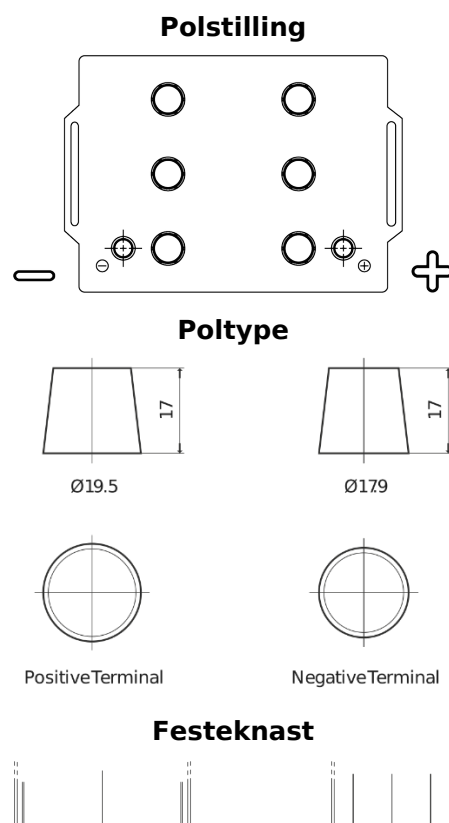

Sortimentsoversikt

Batterier til Lastebil, buss, maskiner, jordbruk

StartPRO TG145A

| | |
|--------------------|---------------|
| Art.nr. | TG145A |
| Technology | Flooded |
| EAN/GTIN | 3661024055550 |
| Spenning | 12 V |
| Kapasitet | 145.0 Ah |
| CCA | 1000 A |
| Lengde | 360 mm |
| Bredde | 253 mm |
| Høyde | 240 mm |
| Kasse | F21 |
| Polstilling | ETN 6 |
| Poltype | EN taper post |
| Festeknast | B0 |
| Vekt (kan variere) | 38.10 kg |