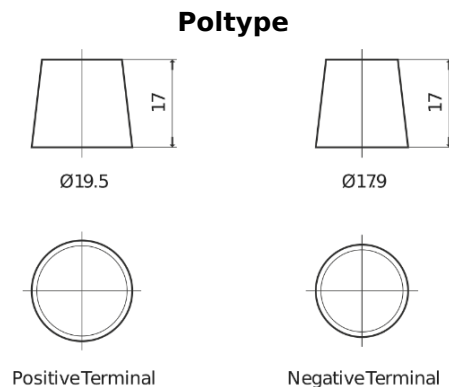

Sortimentsoversikt

Batterier til Lastebil, buss, maskiner, jordbruk

StartPRO TG145A

Art.nr.	TG145A
Technology	Flooded
EAN/GTIN	3661024055550
Spenning	12 V
Kapasitet	145.0 Ah
CCA	1000 A
Lengde	360 mm
Bredde	253 mm
Høyde	240 mm
Kasse	F21
Polstilling	ETN 6
Poltype	EN taper post
Festeknast	B0
Vekt (kan variere)	38.10 kg