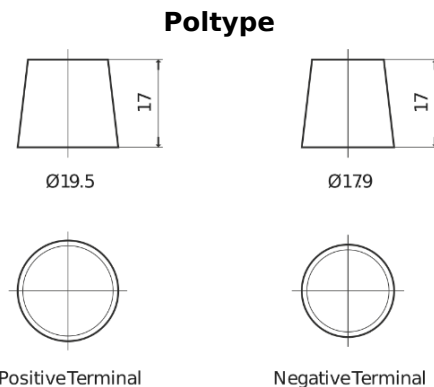

### StartPRO TG145A

Art.nr.	TG145A
Technology	Flooded
EAN/GTIN	3661024055550
Spenning	12 V
Kapasitet	145.0 Ah
CCA	1000 A
Lengde	360 mm
Bredde	253 mm
Høyde	240 mm
Kasse	F21
Polstilling	ETN 6
Poltype	EN taper post
Festeknast	B0
Vekt (kan variere)	38.10 kg