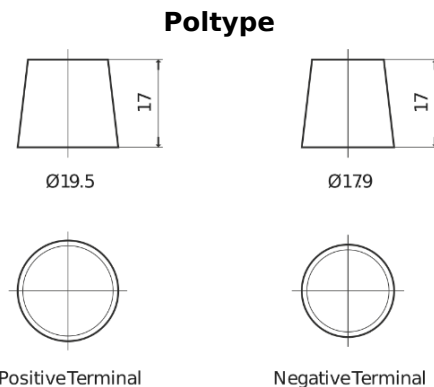

Batterier til Lastebil, buss, maskiner, jordbruk

**StartPRO TG145A**

|                    |               |
|--------------------|---------------|
| Art.nr.            | TG145A        |
| Technology         | Flooded       |
| EAN/GTIN           | 3661024055550 |
| Spenning           | 12 V          |
| Kapasitet          | 145.0 Ah      |
| CCA                | 1000 A        |
| Lengde             | 360 mm        |
| Bredde             | 253 mm        |
| Høyde              | 240 mm        |
| Kasse              | F21           |
| Polstilling        | ETN 6         |
| Poltype            | EN taper post |
| Festeknast         | B0            |
| Vekt (kan variere) | 38.10 kg      |