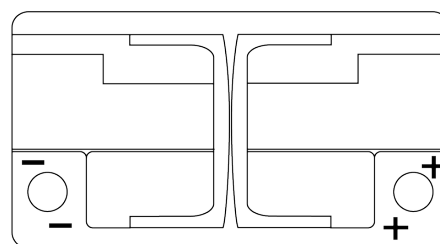

Sortimentsoversikt

Batterier til Biler og lette kjøretøy

EFB FL652

Art.nr.	FL652
Technology	EFB
EAN/GTIN	3661024046312
Spenning	12 V
Kapasitet	65 Ah
CCA	650 A
Lengde	278 mm
Bredde	175 mm
Høyde	175 mm
Kasse	LB3
Polstilling	ETN 0
Poltype	EN taper post
Festeknast	B13
Vekt (kan variere)	16.20 kg

Polstilling

Poltype

Positive Terminal

Negative Terminal

Festeknast

Design, egenskaper og tekniske spesifikasjoner kan endres uten forvarsel. Vi fraskriver oss enhver representasjon eller garanti, uttrykt eller underforstått, angående dataene eller anbefalingene, og skal under ingen omstendigheter holdes ansvarlig for tap eller skade som hevdes å ha oppstått som et resultat. Noen produkter kan være utilgjengelig i ditt lokale marked.