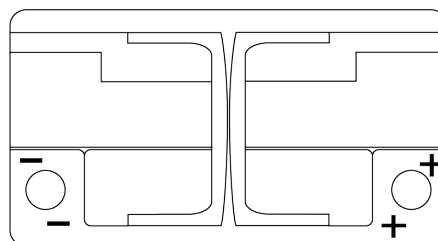

Sortimentsoversikt

Batterier til Biler og lette kjøretøy

EFB EL652

Art.nr.	EL652
Technology	EFB
EAN/GTIN	3661024036542
Spenning	12 V
Kapasitet	65 Ah
CCA	650 A
Lengde	278 mm
Bredde	175 mm
Høyde	175 mm
Kasse	LB3
Polstilling	ETN 0
Poltype	EN taper post
Festeknast	B13
Vekt (kan variere)	16.20 kg

Polstilling