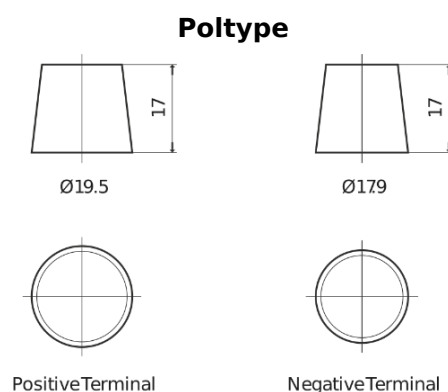

Sortimentsoversikt

Batterier til Lastebil, buss, maskiner, jordbruk

StartPRO TG1406

Art.nr.	TG1406
Technology	Flooded
EAN/GTIN	3661024055499
Spenning	12 V
Kapasitet	140.0 Ah
CCA	800 A
Lengde	510 mm
Bredde	175 mm
Høyde	225 mm
Kasse	D08
Polstilling	ETN 4
Poltype	EN taper post
Festeknast	B3
Vekt (kan variere)	33.50 kg