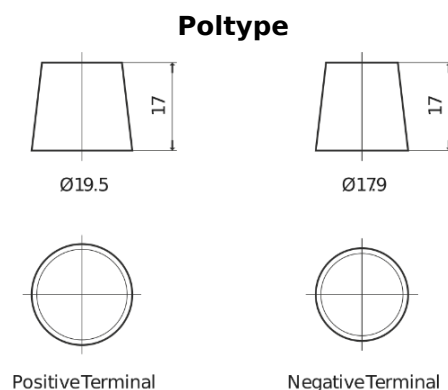

Sortimentsoversikt

Batterier til Lastebil, buss, maskiner, jordbruk

StartPRO TG1406

Art.nr.	TG1406
Technology	Flooded
EAN/GTIN	3661024055499
Spenning	12 V
Kapasitet	140.0 Ah
CCA	800 A
Lengde	510 mm
Bredde	175 mm
Høyde	225 mm
Kasse	D08
Polstilling	ETN 4
Poltype	EN taper post
Festeknast	B3
Vekt (kan variere)	33.50 kg