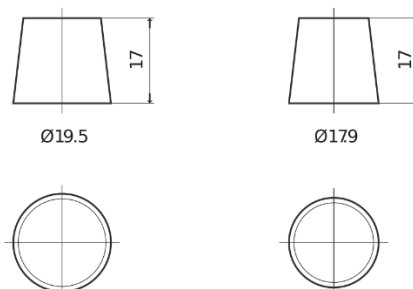

Poltype

Positive Terminal

Negative Terminal

Festeknast

Design, egenskaper og tekniske spesifikasjoner kan endres uten forvarsel. Vi fraskriver oss enhver representasjon eller garanti, uttrykt eller underforstått, angående dataene eller anbefalingene, og skal under ingen omstendigheter holdes ansvarlig for tap eller skade som hevdes å ha oppstått som et resultat. Noen produkter kan være utilgjengelig i ditt lokale marked.