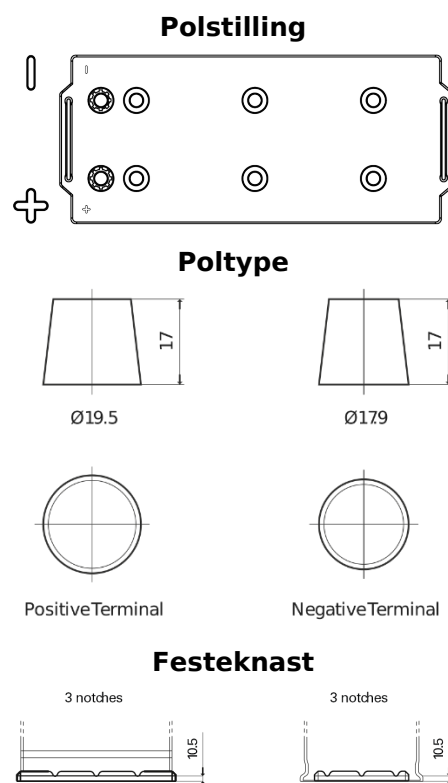

Sortimentsoversikt

Batterier til Lastebil, buss, maskiner, jordbruk

StartPRO TG1406

Art.nr.	TG1406
Technology	Flooded
EAN/GTIN	3661024055499
Spenning	12 V
Kapasitet	140.0 Ah
CCA	800 A
Lengde	510 mm
Bredde	175 mm
Høyde	225 mm
Kasse	D08
Polstilling	ETN 4
Poltype	EN taper post
Festeknast	B3
Vekt (kan variere)	33.50 kg