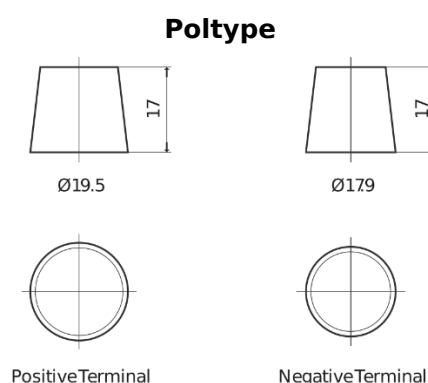

**Sortimentsoversikt**

Batterier til Lastebil, buss, maskiner, jordbruk

**StartPRO TG1403**

Art.nr.	TG1403
Technology	Flooded
EAN/GTIN	3661024055420
Spenning	12 V
Kapasitet	140.0 Ah
CCA	800 A
Lengde	513 mm
Bredde	189 mm
Høyde	223 mm
Kasse	D04
Polstilling	ETN 3
Poltype	EN taper post
Festeknast	B0
Vekt (kan variere)	34.10 kg